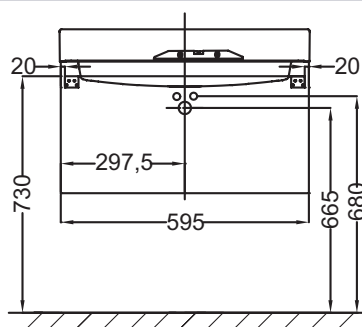

EB1300

Collection : RYTHMIK

Couleur* :

Principaux atouts :

Caractéristiques techniques

- DIMENSIONS : 59,50 x 36 x 42,40 cm
- MATÉRIAU : Laque ou mélaminé
- RANGEMENT : 2 tiroirs à fermeture progressive
- PRODUIT INCLUS : (robinetterie, plan-vasque et set de fixation non inclus)
- ROBINETTERIE RECOMMANDÉE : Robinetterie Stance, élégance et légèreté

- POIDS : 26 kg
- TYPE D'INSTALLATION : Suspendu
- TYPE DE RANGEMENT : Tiroir
- FIXATION : Set de fixation à déterminer par votre installateur en fonction de votre support mural

Bénéfices consommateurs

Produits requis

- EXR112-Z : Plan-vasque 60 cm compact meulé. A installer sur un meuble
- EXR112-Z, XR112K-Z

Produits complémentaires

- EB998, 99379K

Dessin technique

Descriptif CCTP : Meuble compact 60 cm sous plan-vasque, 2 tiroirs. EB1300. Collection : RYTHMIK. DIMENSIONS : 59,50 x 36 x 42,40 cm. POIDS : 26 kg. MATÉRIAU : Laque ou mélaminé. TYPE D'INSTALLATION : Suspendu. RANGEMENT : 2 tiroirs à fermeture progressive. TYPE DE RANGEMENT : Tiroir. PRODUIT INCLUS : (robinetterie, plan-vasque et set de fixation non inclus). FIXATION : Set de fixation à déterminer par votre installateur en fonction de votre support mural. ROBINETTERIE RECOMMANDÉE : Robinetterie Stance, élégance et légèreté.