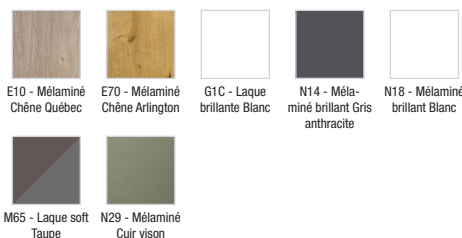

EB1300

Collection : RYTHMIK

Couleur* :

Principaux atouts :

Caractéristiques techniques

- DIMENSIONS : 59,50 x 36 x 42,40 cm
- MATÉRIAU : Laque ou mélaminé
- RANGEMENT : 2 tiroirs à fermeture progressive
- PRODUIT INCLUS : (robinetterie, plan-vasque et set de fixation non inclus)
- ROBINETTERIE RECOMMANDÉE : Robinetterie Stance, élégance et légèreté