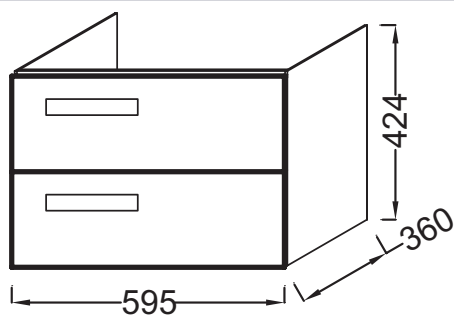

EB1300

Collection : RYTHMIK

Couleur* :

Principaux atouts :

Caractéristiques techniques

- DIMENSIONS : 59,50 x 36 x 42,40 cm
- MATÉRIAU : Laque ou mélaminé
- RANGEMENT : 2 tiroirs à fermeture progressive
- PRODUIT INCLUS : (robinetterie, plan-vasque et set de fixation non inclus)
- ROBINETTERIE RECOMMANDÉE : Robinetterie Stance, élégance et légèreté

Produits requis

- EXR112-Z : Plan-vasque 60 cm compact meulé. A installer sur un meuble
- EXR112-Z, XR112K-Z

Produits complémentaires

- EB998, 99379K

Dessin technique

Descriptif CCTP : Meuble compact 60 cm sous plan-vasque, 2 tiroirs. EB1300. Collection : RYTHMIK. DIMENSIONS : 59,50 x 36 x 42,40 cm. POIDS : 26 kg. MATÉRIAU : Laque ou mélaminé. TYPE D'INSTALLATION : Suspendu. RANGEMENT : 2 tiroirs à fermeture progressive. TYPE DE RANGEMENT : Tiroir. PRODUIT INCLUS : (robinetterie, plan-vasque et set de fixation non inclus). FIXATION : Set de fixation à déterminer par votre installateur en fonction de votre support mural. ROBINETTERIE RECOMMANDÉE : Robinetterie Stance, élégance et légèreté.