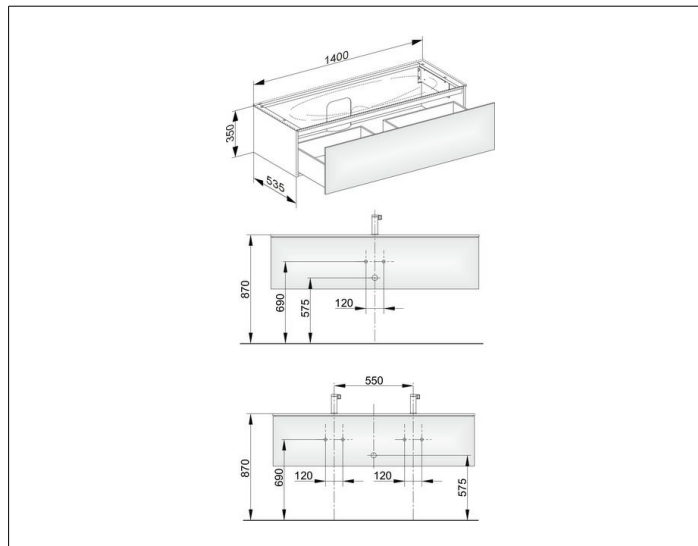

Edition 11

31361ZZ0100 Тумба под умывальник

ИЗДЕЛИЕ

ЧЕРТЕЖ

ОПИСАНИЕ ИЗДЕЛИЯ

подходит к керамическому умывальнику арт. 31160 и к умывальнику из варикора на заказ,
1 выдвижной фронт с нажимным открыванием push-to-open
дополнительно с внутренней светодиодной подсветкой
автоматическое вкл./выкл., теплый белый свет

ОБОРУДОВАНИЕ

- 2 передвижных ящика для хранения (190 x 70 x 413 мм)

ПОВЕРХНОСТЬ

21

ГАБАРИТЫ

1400 x 350 x 535 mm