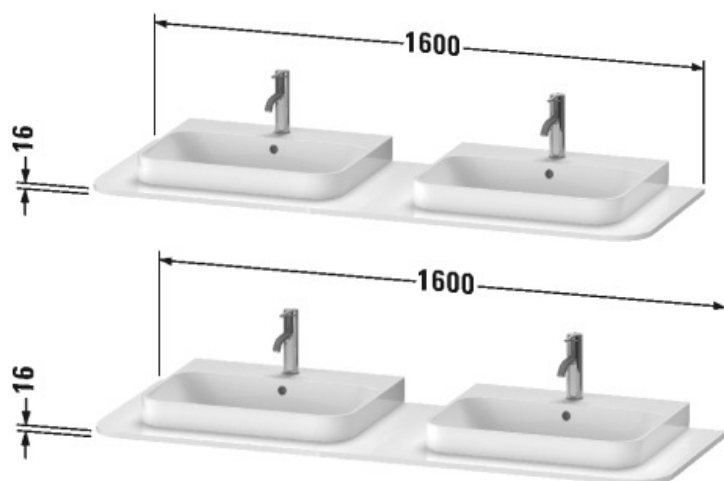

Happy D.2 Plus Консоль # HP032H B

| < 1600 мм > |

Консоль	Размеры	Вес	Номер заказа
1 консоль с двумя вырезами, для тумбочек с консолью			
Цвета			
M22 Белый глянец декор M36 Белый шелковистоматовый лак M39 Скандинавский белый шелковистоматовый лак M69 Орех брашированный (натуральный шпон) M71 Средиземноморский дуб M80 Graphit Super Matt			
Вариант			
1600 x 550 мм			HP032H B
Справка			
См. монтажную инструкцию к тумбочке, подходит для тумбочки # HP4936, HP4946, HP4956, HP4964, HP4974			
Соответствующая продукция			
Тумбочка для подвесной консоли 2 выдвижных отделения, для мебельного умывальника Happy D.2 (шлифованного), 1600 x 550 мм	1600 x 550 мм		HP4936 B
Тумбочка для подвесной консоли 2 выдвижных отделения, для раковины Happy D.2, 1600 x 550 мм	1600 x 550 мм		HP4946 B
Тумбочка для подвесной консоли 2 выдвижных отделения, выдвижное отделение, включая вырез под сифон и крышку сифона, для накладной раковины Happy D.2, 1600 x 550 мм	1600 x 550 мм		HP4956 B
Тумбочка для подвесной консоли 4 выдвижных ящика, верхний ящик, вкл. вырез и крышку для сифона, для мебельного умывальника Happy D.2 (шлифованного), 1600 x 550 мм	1600 x 550 мм		HP4964 B

Тумбочка для подвесной консоли 4 выдвижных ящика, верхний ящик, вкл. вырез и крышку для сифона, для раковины Happy D.2, 1600 x 550 мм

1600 x 550 мм

HP4974 B

Все чертежи содержат необходимые размеры с соблюдением стандартных допусков. Они указаны в мм и не являются обязательными. Точные размеры, в частности для монтажа по индивидуальному заказу, можно получить только по готовому изделию.