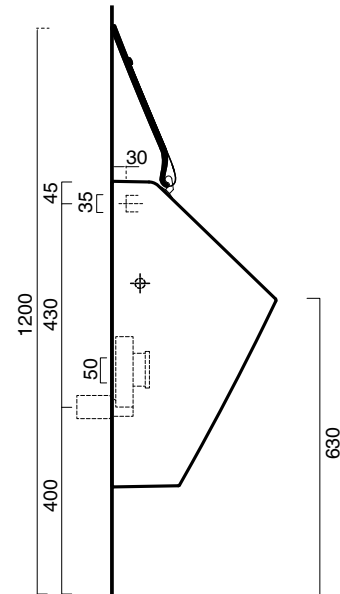

SFERA NEWFLUSH 35x32

CATALANO
THE ESSENCE OF CERAMICS

- cod. 1OR64FBM
Bianco Satinato | Satin White
Orinatoio con fori per il fissaggio
del coperchio.
Urinal with holes to fix the lid.
Urinal mit Löchern zur Befestigung des Deckels.

newflush®

- Nuovo scarico senza brida.
New flush without rim.
Neue Spülung ohne Spülrand.

- cod. 5COR64FBM
Coperchio soft-close per orinatoio.
Cover Soft-close for urinal.
Urinal deckel SoftClose.

- cod. 5RAOR00
Raccordo di entrata da 1/2".
Inlet pipe of 1/2".
Zulaufrohr 1/2".

- cod. 5SIOR00
Sifone con uscita orizzontale ø50.
Trap with horizontal outlet ø50.
Siphon mit horizontalem Auslauf ø50.

CE EN 13407 - CL 1 - I

MADE IN ITALY

GARANZIA

Il rivenditore sostituirà i prodotti con difetti di fabbricazione entro due anni dalla consegna.