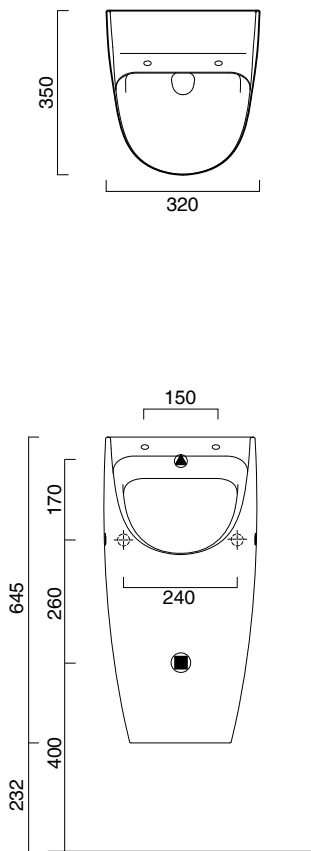

SFERA NEWFLUSH 35x32

CATALANO
THE ESSENCE OF CERAMICS

- cod. 1OR64FBM
Bianco Satinato | Satin White
Orinatoio con fori per il fissaggio
del coperchio.
Urinal with holes to fix the lid.
Urinal mit Löchern zur Befestigung des Deckels.

newflush®

- Nuovo scarico senza brida.
New flush without rim.
Neue Spülung ohne Spülrand.

- cod. 5COR64FBM
Coperchio soft-close per orinatoio.
Cover Soft-close for urinal.
Urinal deckel SoftClose.

- cod. 5RAOR00
Raccordo di entrata da 1/2".
Inlet pipe of 1/2".
Zulaufrohr 1/2".

- cod. 5SIOR00
Sifone con uscita orizzontale ø50.
Trap with horizontal outlet ø50.
Siphon mit horizontalem Auslauf ø50.

CE EN 13407 - CL 1 - I

MADE IN ITALY

GARANZIA

Il rivenditore sostituirà i prodotti con difetti di fabbricazione entro due anni dalla consegna.