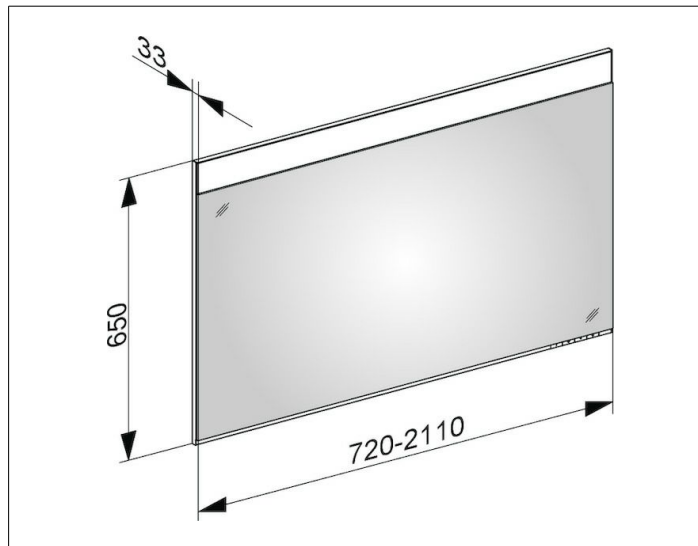

Edition 400

11496170403 Зеркало с подсветкой на заказ по спец.размерам

ИЗДЕЛИЕ**ЧЕРТЕЖ****ОПИСАНИЕ ИЗДЕЛИЯ**

бесступенчатая настройка тона подсветки от 2700 Кельвин (теплая белая) до 6500 Кельвин (дневной свет),
обрамление из алюминия

Управление:

сенсорные клавиши на корпусе зеркала,
DALI-управляемый

Подсветка:

Светодиоды (срок службы > 30.000 часов горения.)

бесступенчатый реостат/диммер

ЕЕК: С ,

ГАБАРИТЫ

1760 - 2110 mm