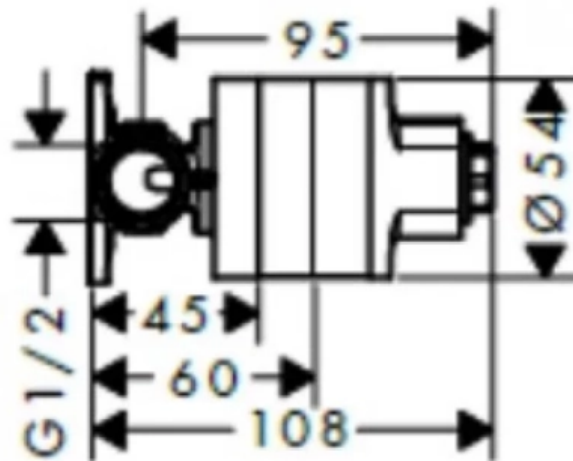

Скрытая часть смесителя гигиенического душа (арт. 29235180)

Характеристики

- Производитель: **Hansgrohe**
- Страна-производитель: **Германия**
- Соединение с системой водоснабжения: **1/2"**
- Способ монтажа: **скрытый**
- Кол-во отверстий для монтажа: **1**
- Кол-во потребителей: **1**
- Тип: **смеситель**
- Назначение: **скрытые части**

Комплектация

Актуальная и полная информация по продукту на сайте <https://hans-rus.ru>