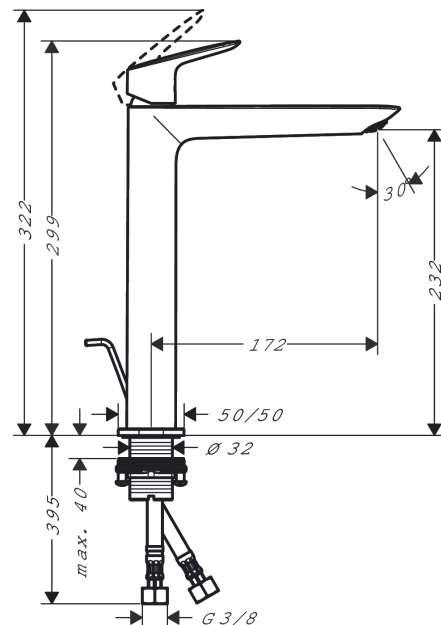

Logis

Смеситель для раковины, однорычажный, 240 Fine, со сливным гарнитуром

Поверхности : хром Артикульный номер : 71257000

Описание

Характеристики

- состоит из: однорычажный смеситель для раковины, слив/перелив
- ComfortZone 240
- выступ 172 мм
- тип струи: обычная струя
- максимальный расход воды при 3 бар: 5 л/мин
- керамический узел смешивания
- регулируемое ограничение температуры
- подходит для проточных водонагревателей
- донный клапан, 1¼"
- материал сливного набора: синтетический
- вид соединения: соединительные шланги G 3/8

Технология

Продукт

Чертеж

График расхода воды