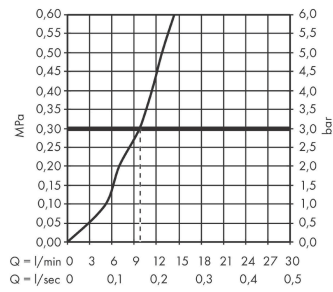

sVox**Внешняя часть, овальная**Поверхности : **полир. золото** Артикульный номер: **28020990****Описание****Характеристики**

- состоит из: корпус для шланга, шланг для душа, розетка
- монтажа на край ванны или на плитку
- 1 потребитель
- короб sVox для тихого, плавного и безопасного перемещения шланга
- не требуется дополнительное отверстие для обслуживания
- ширина бортика ванны мин. 100 мм
- крепежи: 0 - 30 мм
- максимальная длина ручного душа в вытянутом состоянии 1,45 м
- Можно снять для проведения сервисных работ
- со встроенной защитной комбинацией EN 1717
- максимальный расход воды при 3 бар: 9,5 л/мин

Продукт**Чертеж**

sBox

Внешняя часть, овальная

Поверхности : **полир. золото**

Артикульный номер: **28020990**

График расхода воды

sBox

Внешняя часть, овальная