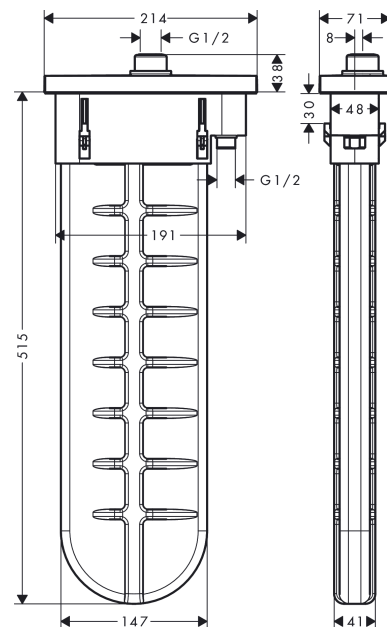

sVox**Внешняя часть, овальная**Поверхности : **полир. золото** Артикульный номер: **28020990****Описание****Характеристики**

- состоит из: корпус для шланга, шланг для душа, розетка
- монтажа на край ванны или на плитку
- 1 потребитель
- короб sVox для тихого, плавного и безопасного перемещения шланга
- не требуется дополнительное отверстие для обслуживания
- ширина бортика ванны мин. 100 мм
- крепежи: 0 - 30 мм
- максимальная длина ручного душа в вытянутом состоянии 1,45 м
- Можно снять для проведения сервисных работ
- со встроенной защитной комбинацией EN 1717
- максимальный расход воды при 3 бар: 9,5 л/мин

Продукт**Чертеж**

sBox

Внешняя часть, овальная

Поверхности : **полир. золото**

Артикульный номер: **28020990**

График расхода воды

sBox

Внешняя часть, овальная

Поверхности : полир. золото

Артикульный номер: 28020990

Покомпонентное изображение

Год выпуска: >02/21

sBox**Внешняя часть, овальная**Поверхности : **полир. золото** Артикульный номер: **28020990****Перечень запасных частей**

Год выпуска: >02/21

Позиция	Описание	Артикульный номер	PC	PU
1	seal	98058000	-	1
2	insert for shower holder	96942000	-	1
3	hose guide	94504000	-	1
4	shower hose	93506000	-	1
5	weight	94505000	-	1
6	nut	97584990	-	1
7	escutcheon	93505XXX	-	-
8	O-Ring 32x2	98193000	-	1
9	connection angel	94506000	-	1
10	O-ring 9x2	98119000	-	1
11	non return valve DW 10	96456000	-	1
12	installation frame	93908000	-	1
a	concealed item	13560180	-	1