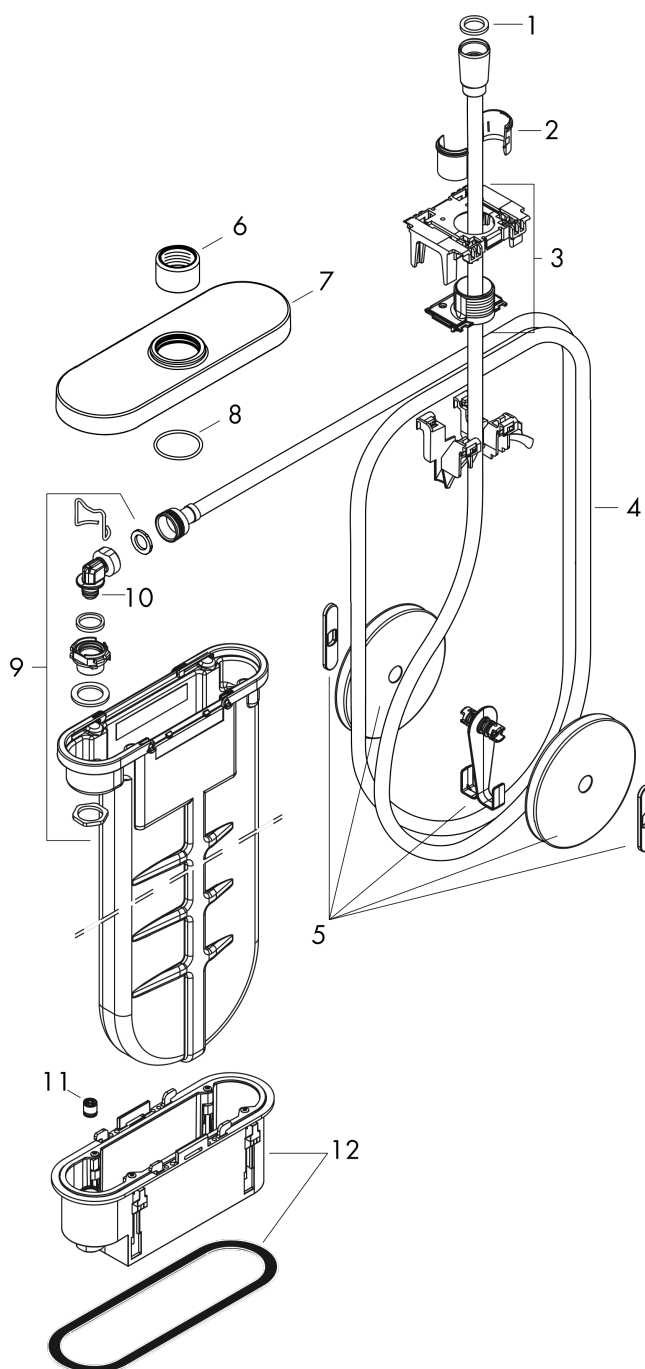

sVox**Внешняя часть, овальная**Поверхности : **полир. золото** Артикульный номер: **28020990****Описание****Характеристики**

- состоит из: корпус для шланга, шланг для душа, розетка
- монтажа на край ванны или на плитку
- 1 потребитель
- короб sVox для тихого, плавного и безопасного перемещения шланга
- не требуется дополнительное отверстие для обслуживания
- ширина бортика ванны мин. 100 мм
- крепежи: 0 - 30 мм
- максимальная длина ручного душа в вытянутом состоянии 1,45 м
- Можно снять для проведения сервисных работ
- со встроенной защитной комбинацией EN 1717
- максимальный расход воды при 3 бар: 9,5 л/мин

Продукт**Чертеж**

sBox

Внешняя часть, овальная

Поверхности : **полир. золото**

Артикульный номер: **28020990**

График расхода воды

sBox

Внешняя часть, овальная

Поверхности : полир. золото

Артикульный номер: 28020990

Покомпонентное изображение

Год выпуска: >02/21

sBox**Внешняя часть, овальная**Поверхности : **полир. золото** Артикульный номер: **28020990****Перечень запасных частей**

Год выпуска: >02/21

Позиция	Описание	Артикульный номер	PC	PU
1	seal	98058000	-	1
2	insert for shower holder	96942000	-	1
3	hose guide	94504000	-	1
4	shower hose	93506000	-	1
5	weight	94505000	-	1
6	nut	97584990	-	1
7	escutcheon	93505XXX	-	-
8	O-Ring 32x2	98193000	-	1
9	connection angel	94506000	-	1
10	O-ring 9x2	98119000	-	1
11	non return valve DW 10	96456000	-	1
12	installation frame	93908000	-	1
a	concealed item	13560180	-	1