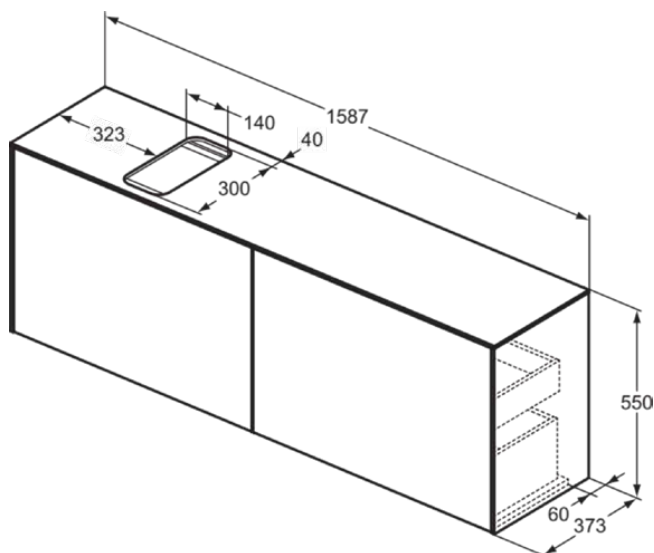

## T3995Y1

CONCA | Подстолье 1587x373x550 mm в покрытии матовый белый, 4 ящика | Без ручек, Ящик с полным выдвижением, Нажимная система, Плавное закрывание, В сборе, Древесина из экологических источников

### Общая информация

Тип изделия:	Мебель
Подтип изделия:	Подстолье
Бренд:	Ideal Standard
Коллекция:	CONCA
Дизайнер:	Palomba Serafini Associati
Colour:	Y1 - Матовый Белый
Эффект обработки поверхности:	Матовые
Высота (мм):	550
Ширина (мм):	1587
Длина / Проекция (мм):	373
Способ крепления:	Крепежный комплект
Вес нетто (кг):	67.30
EAN-код:	8014140462859