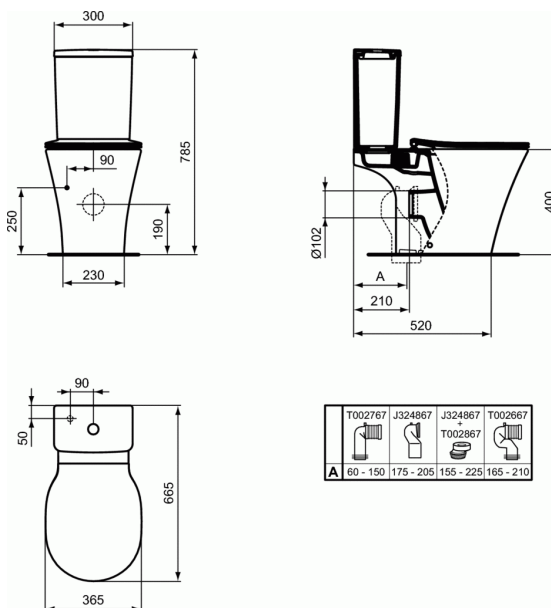

CONNECT AIR

CONNECT AIR AquaBlade® Напольный унитаз для монтажа с бачком

CONNECT AIR AquaBlade® Напольный унитаз для монтажа с бачком

CONNECT AIR AquaBlade® Напольный унитаз для монтажа с бачком, горизонтальный выпуск (может дополняться пластиковыми выпускными патрубками на 90°), глубокий смыв, сидение и крышка в комплекте заказывается дополнительно, с крепежом

НЕОБХОДИМОЕ ОБОРУДОВАНИЕ

CONNECT AIR Тонкое сидение и крышка стандарт, E0365 дюропласт

CONNECT AIR Тонкое сидение и крышка, с функцией E0366 плавного закрытия, дюропласт

ПОКРЫТИЕ/ЦВЕТ*

01

* 01 = Euro White (Евробелый)