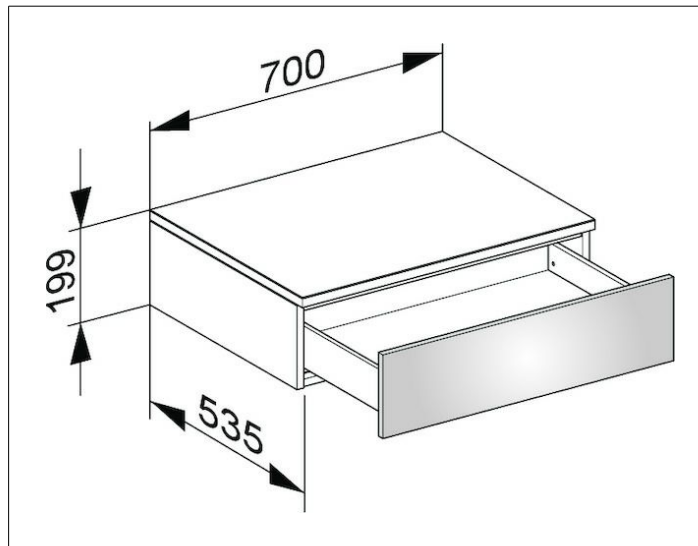

Edition 400

31740ZZ0000 Боковая тумба

ИЗДЕЛИЕ

ЧЕРТЕЖ

ОПИСАНИЕ ИЗДЕЛИЯ

подвесная  
1 выдвижной фронтальный ящик с нажимным открыванием Push-to-Open и доводчиком, высота выдвижного ящика 180 мм

ПОВЕРХНОСТЬ

21, 40, 68, 80, 82, 84, 86, 87

ГАБАРИТЫ

700 x 199 x 535 mm