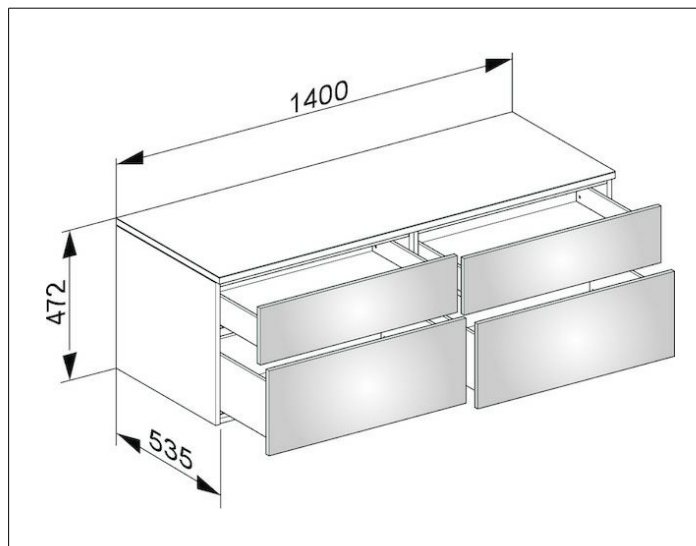

Edition 400

31767YY0000 Боковая тумба

**ИЗДЕЛИЕ**

**ЧЕРТЕЖ**

**ОПИСАНИЕ ИЗДЕЛИЯ**

подвесная  
4 выдвижных фронтальных ящика с нажимным открыванием Push-to-Open и доводчиком, высота верхних выдвижных ящиков - 180 мм, нижних – 270 мм

**ПОВЕРХНОСТЬ**

11, 14, 15, 17, 18, 27, 28,30, 70, 71, 72, 73, 74, 75

**ГАБАРИТЫ**

1400 x 472 x 535 mm