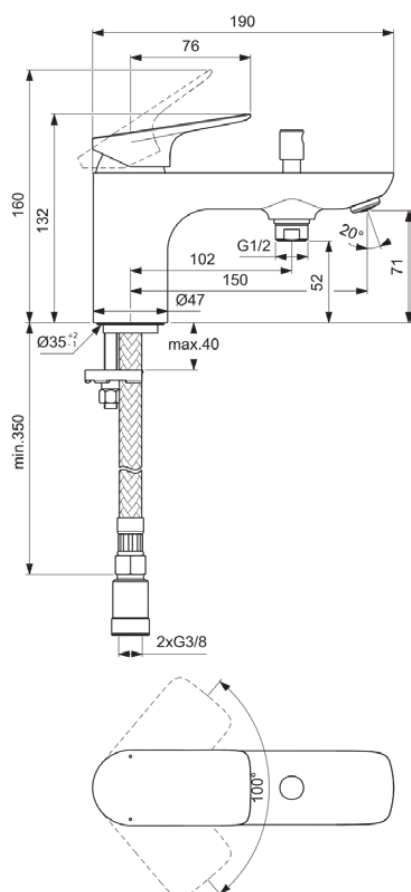

CERALIFE C

BE069AA

CERALIFE C | Набортный смеситель для ванны/душа 47x190x132 mm, 150 mm проекция излива в покрытии хром | Монтаж EasyFix, Картридж FirmaFlow, Покрытие SmartShine

Фото и схема

Общая информация

| | |
|-------------------------------|------------------------------------|
| Тип изделия: | Смесители для ванны и душа |
| Подтип изделия: | Набортный смеситель для ванны/душа |
| Бренд: | Ideal Standard |
| Коллекция: | CERALIFE C |
| Дизайнер: | Palomba Serafini Associati |
| Colour: | AA - Хром |
| Эффект обработки поверхности: | Глянцевые |
| Высота (мм): | 132 - 160 |
| Ширина (мм): | 47 |
| Длина / Проекция (мм): | 190 |
| Способ крепления: | EasyFix |
| Вес нетто (кг): | 1.33 |
| EAN-код: | 3800861133230 |

CERALIFE C

BE069AA

CERALIFE C | Набортный смеситель для ванны/душа 47x190x132 mm, 150 mm проекция
излива в покрытии хром | Монтаж EasyFix, Картридж FirmaFlow, Покрытие SmartShine

Спецификации с продукцией