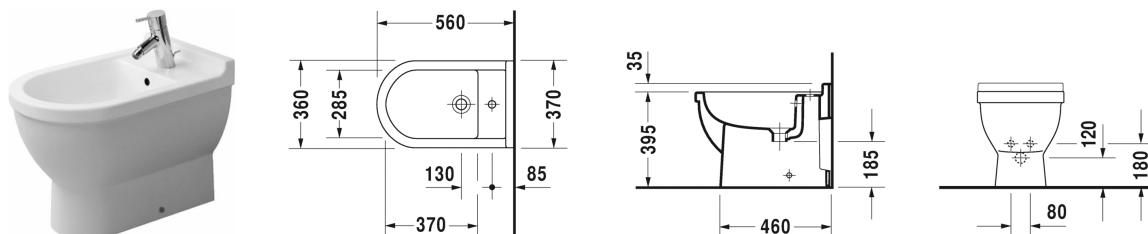

Starck 3 Биде напольное # 2230100000

|< 360 мм >|

Биде напольное	Размеры	Вес	Номер заказа
с переливом, с плоскостью под смеситель, включая крепление			
Цвета			
00 Белый Alpin			
Вариант			
	360 x 560 мм	24,200 кг	2230100000
Сантехническая керамика со специальным покрытием WonderGliss остается чистой и красивой в течение долгого времени. При заказе WonderGliss добавьте "1" на 11-м месте в артикуле модели.			