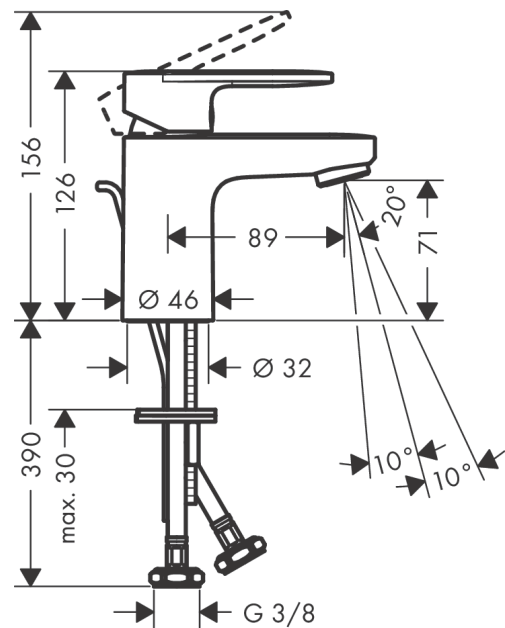

**Vernis Blend****Смеситель для раковины, однорычажный, 70 CoolStart, со сливным гарнитуром**Поверхности : **хром**    Артикульный номер: **71584000****Описание****Характеристики**

- состоит из: однорычажный смеситель для раковины, слив/перелив
- ComfortZone 70
- выступ 89 мм
- тип струи: обычная струя
- регулируемый формирователь струи
- максимальный расход воды при 3 бар: 5 л/мин
- керамический узел смешивания
- регулируемое ограничение температуры
- подходит для проточных водонагревателей
- донный клапан, 1¼"
- материал сливного набора: синтетический
- вид соединения: соединительные шланги G 3/8
- при включении воды из центрального положения рукоятки подается только холодная вода

**Технология****Продукт****Чертеж**

**Vernis Blend**

**Смеситель для раковины, однорычажный, 70 CoolStart, со сливным гарнитуром**

Поверхности : **хром**      Артикульный номер: **71584000**

**График расхода воды**

Год выпуска: &gt;01/21

Позиция	Описание	Артикульный номер	PC	PU
1	handle	93678000	-	1
2	screw cover	96338000	-	1
3	flange	93680000	-	1
4	nut	93681000	-	1
5	O-ring 24x1,5	98434000	-	1
6	cartridge, assy	97685000	-	1
7	locking screw for handle	95140000	-	1
8	seal	98865000	-	1
9	adapter for cartridge	98866000	-	1
10	O-ring 23x2	98398000	-	1
11	aerator swivelling M24x1 (5 l/min)	93834000	-	1
12	seal Ø 42	98722000	-	1
13	fixing set	96016000	-	1
14	connection hose 450 mm M8x0,75 G3/8	97206000	-	1
15	O-ring 7x1,5	98422000	-	1
16	pull rod	93683000	-	1
a	pop up waste	92168000	-	1