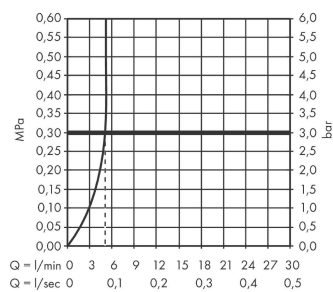

**Технология****Продукт****Чертеж**

**Vernis Blend**

**Смеситель для раковины, однорычажный, 70 CoolStart, со сливным гарнитуром**

Поверхности : **хром**      Артикульный номер: **71584000**

**График расхода воды**