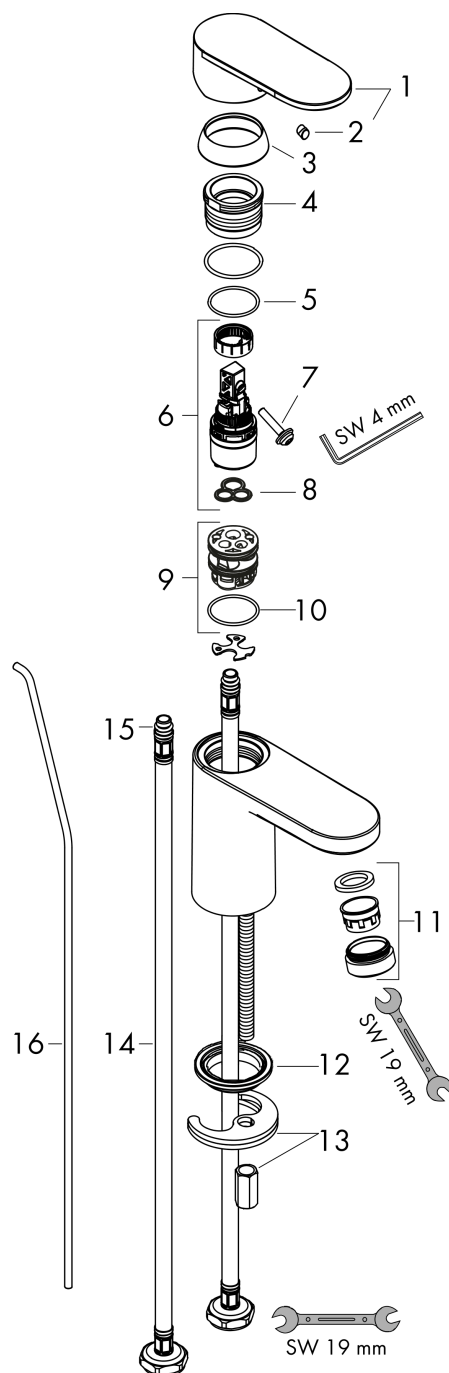

**Vernis Blend****Смеситель для раковины, однорычажный, 70 CoolStart, со сливным гарнитуром**Поверхности : **хром**    Артикульный номер: **71584000****Описание****Характеристики**

- состоит из: однорычажный смеситель для раковины, слив/перелив
- ComfortZone 70
- выступ 89 мм
- тип струи: обычная струя
- регулируемый формирователь струи
- максимальный расход воды при 3 бар: 5 л/мин
- керамический узел смешивания
- регулируемое ограничение температуры
- подходит для проточных водонагревателей
- донный клапан, 1¼"
- материал сливного набора: синтетический
- вид соединения: соединительные шланги G 3/8
- при включении воды из центрального положения рукоятки подается только холодная вода

**Технология****Продукт****Чертеж**

**Vernis Blend**

**Смеситель для раковины, однорычажный, 70 CoolStart, со сливным гарнитуром**

Поверхности : **хром**      Артикульный номер: **71584000**

**График расхода воды**

**Vernis Blend**

**Смеситель для раковины, однорычажный, 70 CoolStart, со сливным гарнитуром**

Поверхности : **хром**    Артикульный номер: **71584000**

**Покомпонентное изображение**

Год выпуска: >01/21

**Vernis Blend****Смеситель для раковины, однорычажный, 70 CoolStart, со сливным гарнитуром**Поверхности : **хром** Артикульный номер: **71584000****Перечень запасных частей**

Год выпуска: &gt;01/21

Позиция	Описание	Артикульный номер	PC	PU
1	handle	93678000	-	1
2	screw cover	96338000	-	1
3	flange	93680000	-	1
4	nut	93681000	-	1
5	O-ring 24x1,5	98434000	-	1
6	cartridge, assy	97685000	-	1
7	locking screw for handle	95140000	-	1
8	seal	98865000	-	1
9	adapter for cartridge	98866000	-	1
10	O-ring 23x2	98398000	-	1
11	aerator swivelling M24x1 (5 l/min)	93834000	-	1
12	seal Ø 42	98722000	-	1
13	fixing set	96016000	-	1
14	connection hose 450 mm M8x0,75 G3/8	97206000	-	1
15	O-ring 7x1,5	98422000	-	1
16	pull rod	93683000	-	1
a	pop up waste	92168000	-	1