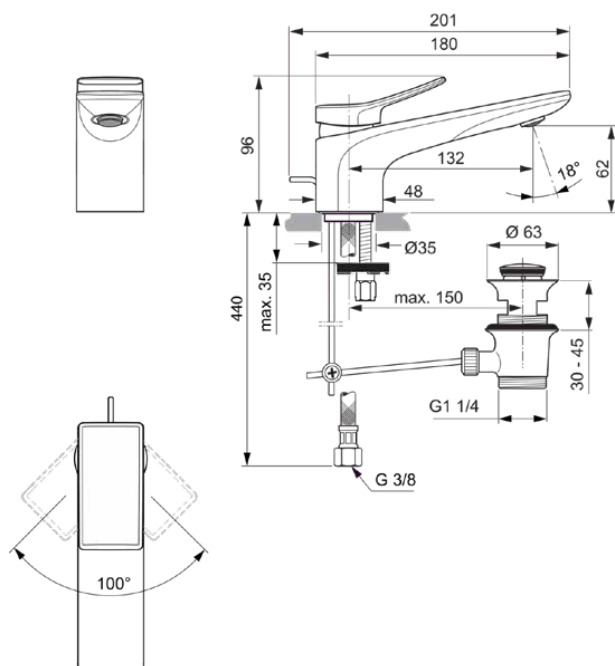

CONCA

BC753GN

CONCA | Смеситель для раковины 48x201x96 mm, 132 mm проекция излива в покрытии серебряный шторм, 5 l/min (3 bar), с сифоном | Монтаж EasyFix, Выпрямитель струи, Ограничитель Ecoflow, EPD, Картридж FirmaFlow, Технология PVD

Фото и схема

Общая информация

Тип изделия:	Смесители для умывальника
Подтип изделия:	Смеситель для раковины
Бренд:	Ideal Standard
Коллекция:	CONCA
Дизайнер:	Palomba Serafini Associati
Colour:	GN - Серебряный Шторм
Эффект обработки поверхности:	Шелковисто-матовые
Высота (мм):	96
Ширина (мм):	48
Длина / Проекция (мм):	201
Способ крепления:	EasyFix
Вес нетто (кг):	1.62
EAN-код:	3800861085010