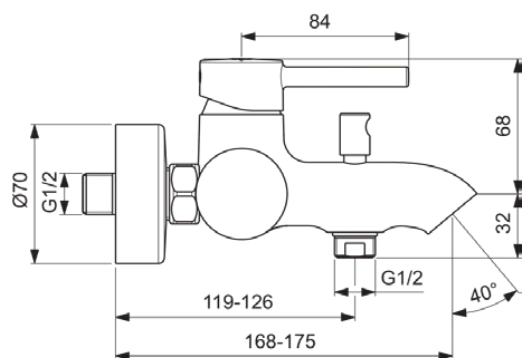

## BC675U5

KOLVA | Настенный смеситель для ванны/душа 207x187x103 mm, 168 mm проекция излива в покрытии матовый белый / хром, 20.0 l/min (3 bar) | Технология Click, EPD, Картридж FirmaFlow

### Общая информация

Тип изделия:	Смесители для ванны и душа
Подтип изделия:	Настенный смеситель для ванны/душа
Бренд:	Ideal Standard
Коллекция:	KOLVA
Дизайнер:	Ideal Standard
Colour:	U5 - Матовый Белый / Хром
Эффект обработки поверхности:	Матовые
Высота (мм):	103
Ширина (мм):	207
Длина / Проекция (мм):	180 - 187
Способ крепления:	S-соединители
Вес нетто (кг):	2.04
EAN-код:	3800861081364