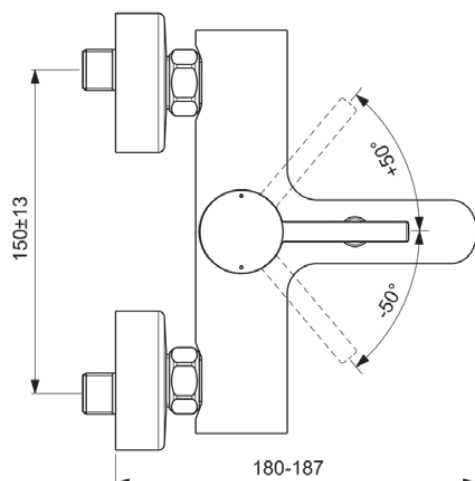

## BC675U5

KOLVA | Настенный смеситель для ванны/душа 207x187x103 mm, 168 mm проекция излива в покрытии матовый белый / хром, 20.0 l/min (3 bar) | Технология Click, EPD, Картридж FirmaFlow

### Общая информация

Тип изделия:	Смесители для ванны и душа
Подтип изделия:	Настенный смеситель для ванны/душа
Бренд:	Ideal Standard
Коллекция:	KOLVA
Дизайнер:	Ideal Standard
Colour:	U5 - Матовый Белый / Хром
Эффект обработки поверхности:	Матовые
Высота (мм):	103
Ширина (мм):	207
Длина / Проекция (мм):	180 - 187
Способ крепления:	S-соединители
Вес нетто (кг):	2.04
EAN-код:	3800861081364