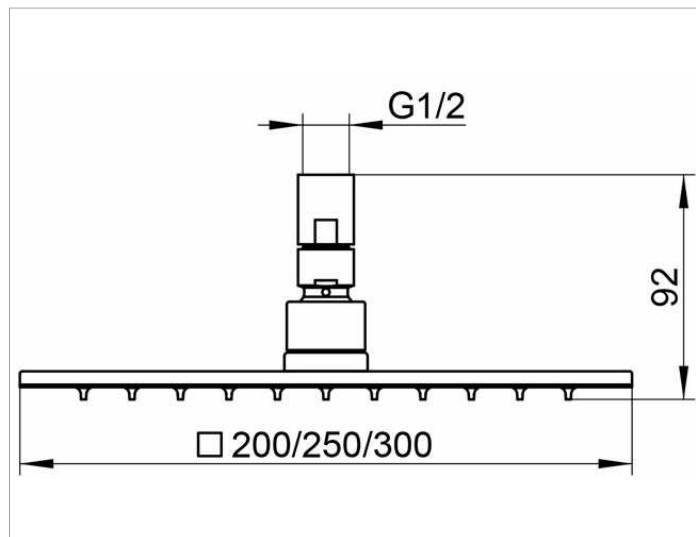

Armaturenzubehör
59986010202 Верхний душ

ИЗДЕЛИЕ

ЧЕРТЕЖ

ОПИСАНИЕ ИЗДЕЛИЯ

квадратная насадка, поток воды ограничен 15 л/мин.

поверхность

хром finish(с эффектом полированной нержавеющей ста

Габариты

250 x 250 mm