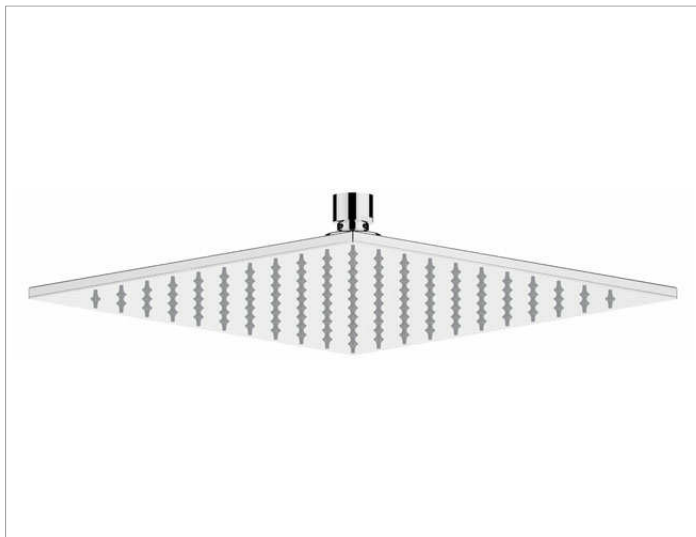

Armaturenzubehör
59986010202 Верхний душ

ИЗДЕЛИЕ

ЧЕРТЕЖ

ОПИСАНИЕ ИЗДЕЛИЯ

квадратная насадка, поток воды ограничен 15 л/мин.

поверхность

хром finish(с эффектом полированной нержавеющей ста

Габариты

250 x 250 mm