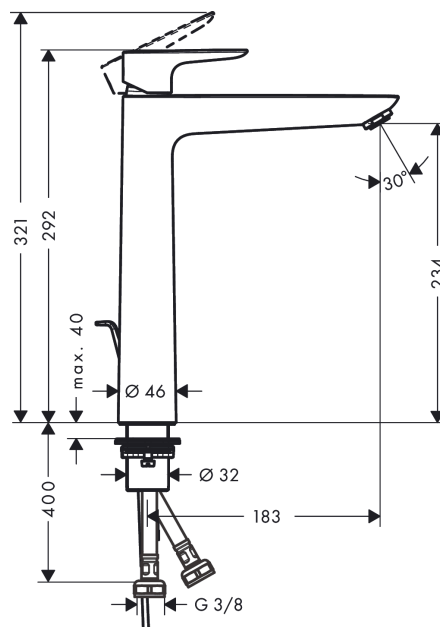

Talis E

Смеситель для раковины 240, однорычажный, со сливным гарнитуром

Поверхности : полир. золото Артикулный номер: 71716990

Описание

Характеристики

- состоит из: однорычажный смеситель для раковины, слив/перелив
- ComfortZone 240
- выступ 183 мм
- обычная струя
- расход воды при 3 барах: 5 л/мин
- керамический узел смешивания
- регулируемое ограничение температуры
- подходит для проточных водонагревателей
- донный клапан, 1¼"
- материал сливного набора: металл
- вид соединения: соединительные шланги G 3/8

Технология

Продукт

Чертеж

График расхода воды