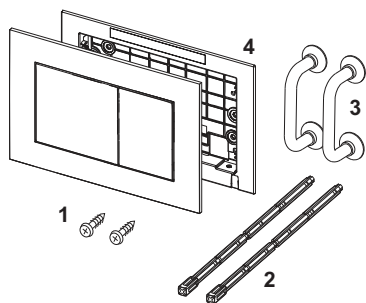

**Панель смыва TECEpow для системы двойного смыва**

номенклатурный номер : 9240407

Цвет: Черный матовый  
 Выставочные образцы: —  
 К 1: 1 шт.  
 К 2: 10 шт.

**описание:**

Панель смыва для смывных бачков TECE, фронтальная или верхняя установка. Плоская пластиковая панель смыва, клавиши с резиновыми накладками с обеих сторон. В комплект входят толкатели и крепежные элементы. Подходит для установки на уровне стены вместе с монтажной рамкой унитаза и дистанционной рамкой TECEpow. Совместима с контейнером для гигиенических таблеток.  
 Размеры (ш x в x г): 220 x 150 x 5 мм

**данные о продажах:**

наименование товара: Панель смыва унитаза TECEpow, черная матовая  
 Группа товаров: 904  
 Группа продукции: 2009040240

**Чертежи:**

**Запасные части:**

- |   |         |  |
|---|---------|--|
| 1 | 9820263 | Винты для крепления панели смыва, комплект 2 шт. |
| 2 | 9820022 | Толкатели (2 шт.)                                |
| 3 | 9820180 | Ручки для демонтажа панели смыва, 2 шт.          |
| 4 | 9820346 | Монтажная рамка TECEpow                          |