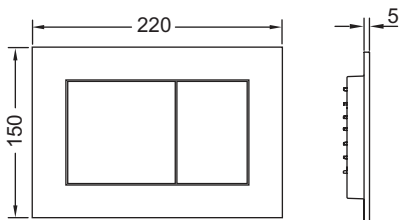

**Панель смыва TECEpow для системы двойного смыва**

номенклатурный номер : 9240407

Цвет: Черный матовый  
 Выставочные образцы: —  
 К 1: 1 шт.  
 К 2: 10 шт.

**описание:**

Панель смыва для смывных бачков TECE, фронтальная или верхняя установка. Плоская пластиковая панель смыва, клавиши с резиновыми накладками с обеих сторон. В комплект входят толкатели и крепежные элементы. Подходит для установки на уровне стены вместе с монтажной рамкой унитаза и дистанционной рамкой TECEpow. Совместима с контейнером для гигиенических таблеток.  
 Размеры (ш x в x г): 220 x 150 x 5 мм

**данные о продажах:**

наименование товара: Панель смыва унитаза TECEpow, черная матовая  
 Группа товаров: 904  
 Группа продукции: 2009040240

**Чертежи:**

**Запасные части:**

- |   |         |  |
|---|---------|--|
| 1 | 9820263 | Винты для крепления панели смыва, комплект 2 шт. |
| 2 | 9820022 | Толкатели (2 шт.)                                |
| 3 | 9820180 | Ручки для демонтажа панели смыва, 2 шт.          |
| 4 | 9820346 | Монтажная рамка TECEpow                          |