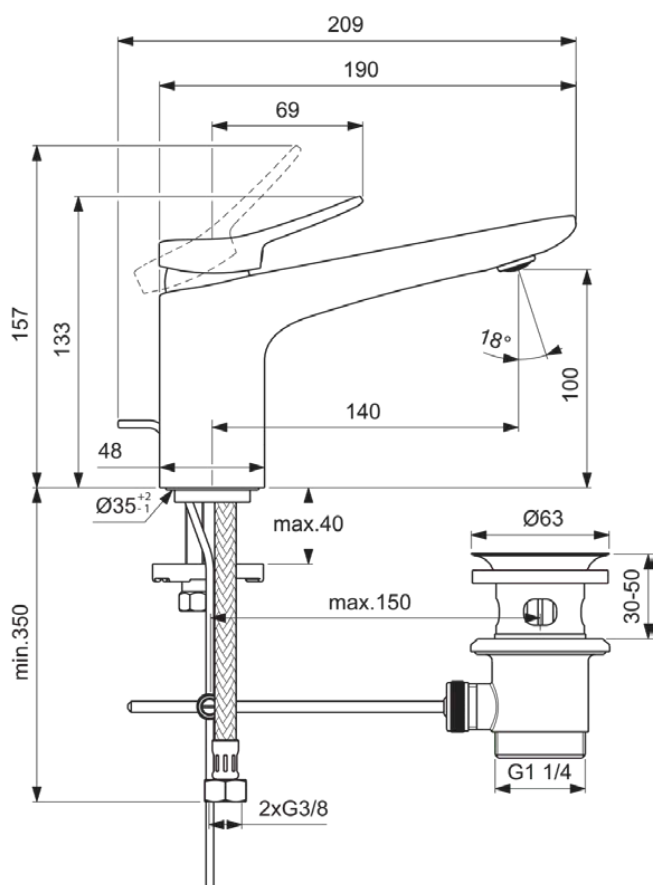

CONCA

BD456A2

CONCA | Смеситель для раковины 48x209x133 mm, 140 mm проекция излива в покрытии шлифованное золото, 5 l/min (3 bar), с сифоном | Монтаж EasyFix, Ограничитель Ecoflow, Картридж FirmaFlow, Технология PVD

Фото и схема

Общая информация

Тип изделия:	Смесители для умывальника
Подтип изделия:	Смеситель для раковины
Бренд:	Ideal Standard
Коллекция:	CONCA
Дизайнер:	Palomba Serafini Associati
Colour:	A2 - Шлифованное Золото
Эффект обработки поверхности:	Шелковисто-матовые
Высота (мм):	133
Ширина (мм):	48
Длина / Проекция (мм):	209
Способ крепления:	EasyFix
Вес нетто (кг):	1.85
EAN-код:	3800861110767