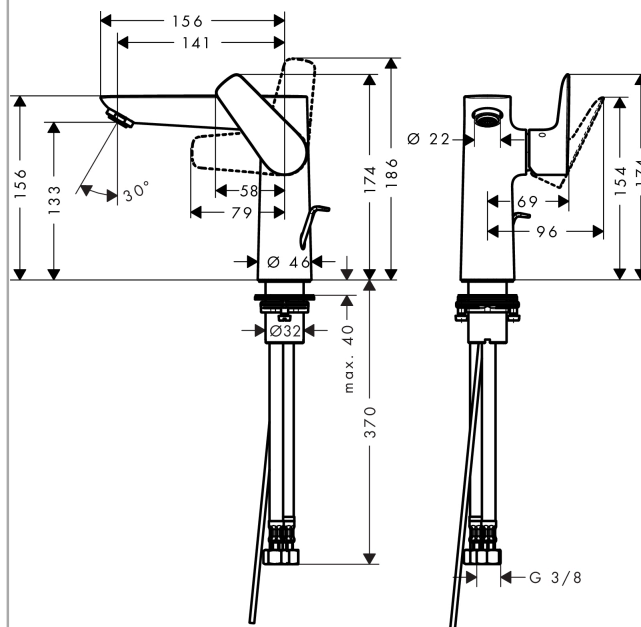

Talis E

Смеситель для раковины 150, однорычажный, со сливным гарнитуром

Поверхности : **шлиф. черный хром** Артикульный номер: **71754340**

Описание

Характеристики

- состоит из: однорычажный смеситель для раковины, слив/перелив
- ComfortZone 150
- выступ 141 мм
- обычная струя
- расход воды при 3 барах: 5 л/мин
- керамический узел смешивания
- регулируемое ограничение температуры
- подходит для проточных водонагревателей
- донный клапан, 1¼"
- материал сливного набора: металл
- вид соединения: соединительные шланги G 3/8

Технология

Продукт

Чертеж

График расхода воды