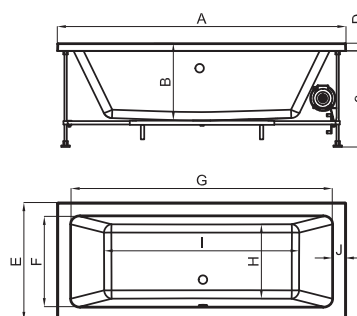

HY
DRO

Описание

ванна с оборудованием, встроенная, без смесителя, с оборудованием HID, формат прямоугольный 180x80, версия для встроенного монтажа с шасси, слив в центре, акрил санитарный 3,2мм.

Отделка

белый блестящий 100215250 -
N710001305

Техническая схема

Размеры в мм

mm	A	B	C	D	E	F	G	H	I	J
1700 x 700	1700	450	565	45	700	540	1540	440	1140	80
1700 x 750	1700	470	565	45	750	600	1540	490	1140	80
1700 x 800	1700	470	565	45	800	640	1540	540	1140	80
1800 x 800	1800	470	565	45	800	640	1640	540	1240	80
1900 x 900	1900	470	565	45	900	740	1740	640	1340	80