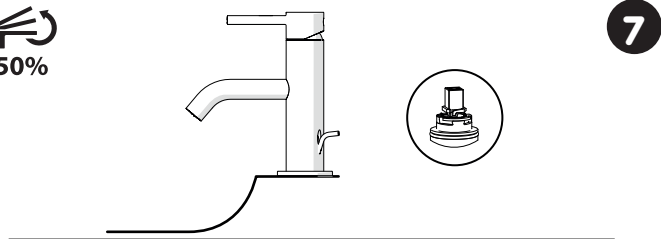

 -50%

ON 50%

ON 100%

7

Per limitare la temperatura estrarre il limitatore e riposizionarlo nella posizione che si desidera

Extract the limiter and put it in correct position to limit temperature

9

Nessuna limitazione di temperatura  
No limitation of temperature

Limitazione parziale di temperatura  
Partial limitation of temperature

Massima limitazione Solo acqua fredda  
Maximum position Only cold water

8

10

AQ93118/1

AQ93118/20

**NOBILIS**<sup>®</sup>  
The Best Technology for Water