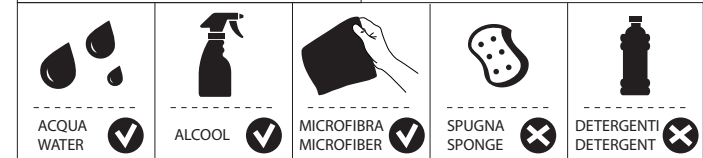

PULIZIA / CLEANING