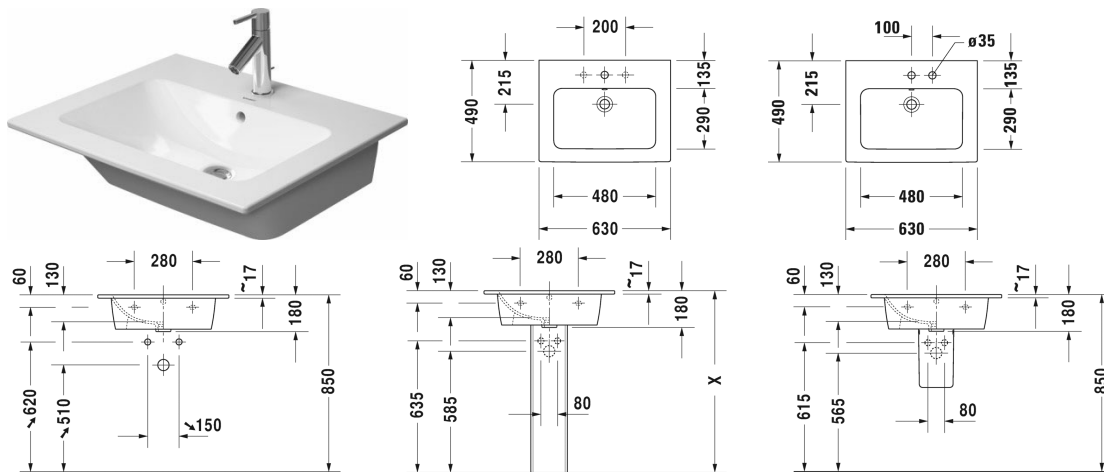

ME by Starck Умывальник, умывальник для мебели #
 233663..00 / 233663..00 / 233663..58 / 233663..58 /
 233663..30 / 233663..30 / 233663..60 / 233663..60

| < 630 мм > |

Умывальник, умывальник для мебели	Размеры	Вес	Номер заказа
с переливом, с плоскостью под смеситель, 630 мм			
Цвета			
00 Белый Alpin 32 White Satin Matt			
Вариант			
●	630 x 490 мм	17,600 кг	233663..00
●	630 x 490 мм	17,600 кг	233663..00
●●	630 x 490 мм	17,600 кг	233663..58
●●	630 x 490 мм	17,600 кг	233663..58
●●●	630 x 490 мм	17,600 кг	233663..30
●●●	630 x 490 мм	17,600 кг	233663..30
☒	630 x 490 мм	17,600 кг	233663..60
☒	630 x 490 мм	17,600 кг	233663..60
Сантехническая керамика со специальным покрытием WonderGliss остается чистой и красивой в течение долгого времени. При заказе WonderGliss добавьте "1" на 11-м месте в артикуле модели.			
Принадлежности			
Малогабаритный сифон	1 1/4" мм	0,400 кг	005076
Соответствующая продукция			
Тумбочка подвесная 1 выдвижное отделение, для ME by Starck # 233663, 620 x 481 мм	620 x 481 мм		LC6140