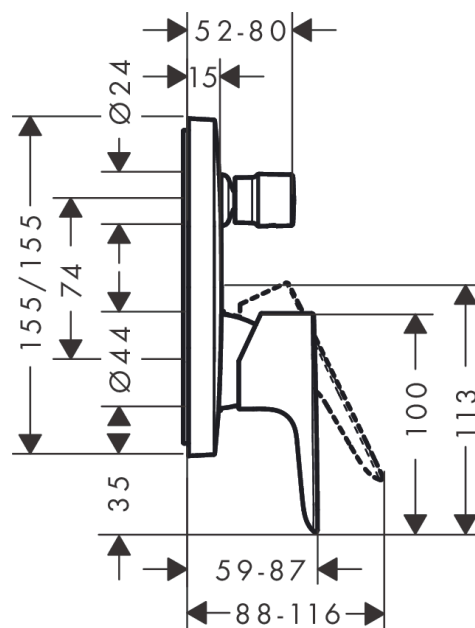

Talis E

Смеситель для ванны, однорычажный, СМ, со встроенной защитной комбинацией
 Поверхности : матовый черный Артикульный номер: 71474670

Описание

Характеристики

- вид соединения: скрытая часть
- керамический узел смешивания
- регулируемое ограничение температуры
- с переключателем вакуумного типа

Продукт

Чертеж

График расхода воды