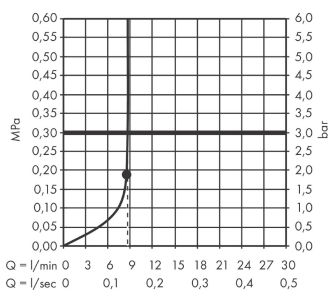

Rainfinity

Верхний душ 250 1jet EcoSmart

Поверхности : **хром** Артикульный номер: **26229000**

Описание

Характеристики

- тип струи: PowderRain
- размер душевого диска: 250 мм
- шарнирное соединение: регулируемый угол верхнего душа (2 x 5°)
- максимальный расход воды при 3 бар: 9 л/мин
- расход воды PowderRain (при 3 барах): 9 л/мин
- поверхность душевого диска: графит
- материал душевого диска: алюминий
- съемный верхний душ для очистки
- монтаж: потолок или стена,
- соединительная резьба G 1/2

Технология

Продукт

Чертеж

График расхода воды

Расход измерен практически с помощью соответствующей арматуры (термостат/смеситель/скрытый клапан).