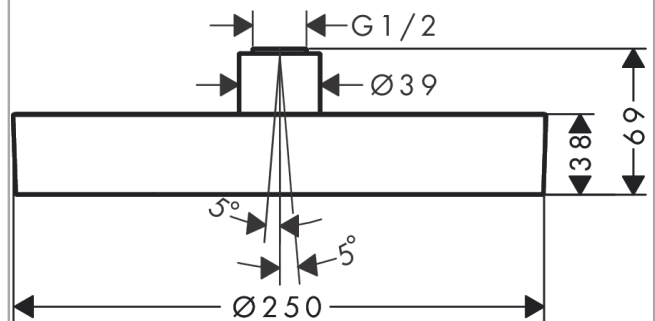

Rainfinity

Верхний душ 250 1jet EcoSmart

Поверхности : **хром** Артикульный номер: **26229000**

Описание

Характеристики

- тип струи: PowderRain
- размер душевого диска: 250 мм
- шарнирное соединение: регулируемый угол верхнего душа (2 x 5°)
- максимальный расход воды при 3 бар: 9 л/мин
- расход воды PowderRain (при 3 барах): 9 л/мин
- поверхность душевого диска: графит
- материал душевого диска: алюминий
- съемный верхний душ для очистки
- монтаж: потолок или стена,
- соединительная резьба G 1/2

Технология

Продукт

Чертеж

График расхода воды

Расход измерен практически с помощью соответствующей арматуры (термостат/смеситель/скрытый клапан).