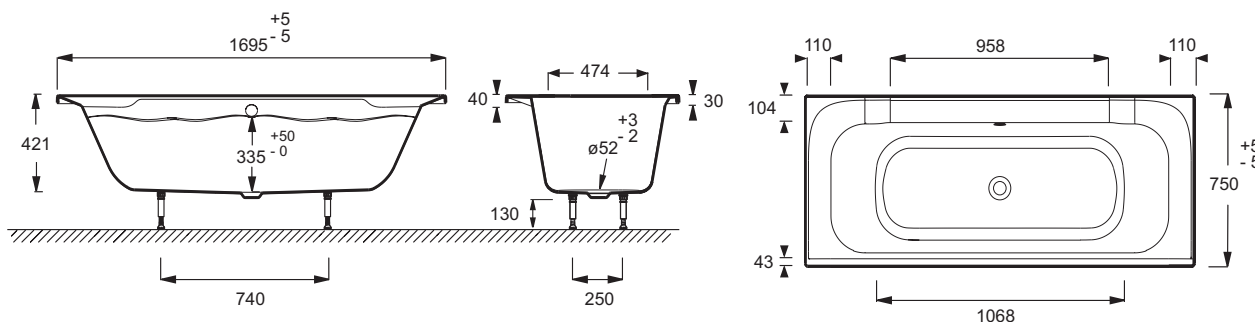

CE6D012

Коллекция: DOBLE

Отделки*:

Общие характеристики:

Преимущества для конечного пользователя

- **ДИЗАЙН:** Современный с мягкими, плавными линиями
- **Технически продуманная:** Встраиваемый слив с возможностью корректировки уровня воды ± 5 см для глубокого погружения (белая или хромированная отделка)
- **Наслаждение от купания:** Специально разработанная форма для поддержки спины с двух сторон позволит одновременно двоим принимать ванну с комфортом.
- **Практичная:** В комплект входит мягкая, удобная гелевая подушка, которая легко снимается. Очищается без усилий, с помощью мыльной воды.
- **Функциональная:** Широкие бортики для туалетных принадлежностей

Технические характеристики

- **РАЗМЕРЫ (СМ):** 170 x 75 x 39,50 см
- **МАТЕРИАЛ:** Акрил
- **ОБЪЕМ:** 204/130
- **ДИАМЕТР СЛИВА:** 5.2 см
- **ПРОДУКТ В КОМПЛЕКТЕ:** Слив и подушка в комплекте
- **СТУПЕНЬКА:** Не в комплекте
- **Дополнительная опция:** 2й подголовник/гелевая подушка
- **Размеры основания:** 95.8 x 34.4 см
- **ВЕС:** 20,7 кг
- **ТИП УСТАНОВКИ:** Встраиваемые
- **ФОРМА:** Прямоугольные
- **ДОПОЛНИТЕЛЬНАЯ ИНФОРМАЦИЯ:** Установка к стене
- **НОЖКИ:** В комплекте
- **СЛИВ:** В комплекте
- **В комплекте:** Регулируемые ножки (быстрая установка)
- **Доступна с системой гидромассажа**

Связанные продукты

- E6008: Фронтальная панель для ванны 170 см

Общая информация

Спецификация продукта: Двухсторонняя ванна 170 x 75 см. CE6D012. Коллекция: DOBLE. РАЗМЕРЫ (СМ): 170 x 75 x 39,50 см. ВЕС: 20,7 кг. МАТЕРИАЛ: Акрил. ТИП УСТАНОВКИ: Встраиваемые. ОБЪЕМ: 204/130. ФОРМА: Прямоугольные. ДИАМЕТР СЛИВА: 5.2 см. ДОПОЛНИТЕЛЬНАЯ ИНФОРМАЦИЯ: Установка к стене. ПРОДУКТ В КОМПЛЕКТЕ: Слив и подушка в комплекте. НОЖКИ: В комплекте. СТУПЕНЬКА: Не в комплекте. СЛИВ: В комплекте. Дополнительная опция: 2й подголовник/гелевая подушка. В комплекте: Регулируемые ножки (быстрая установка). Размеры основания: 95.8 x 34.4 см. Доступна с системой гидромассажа.