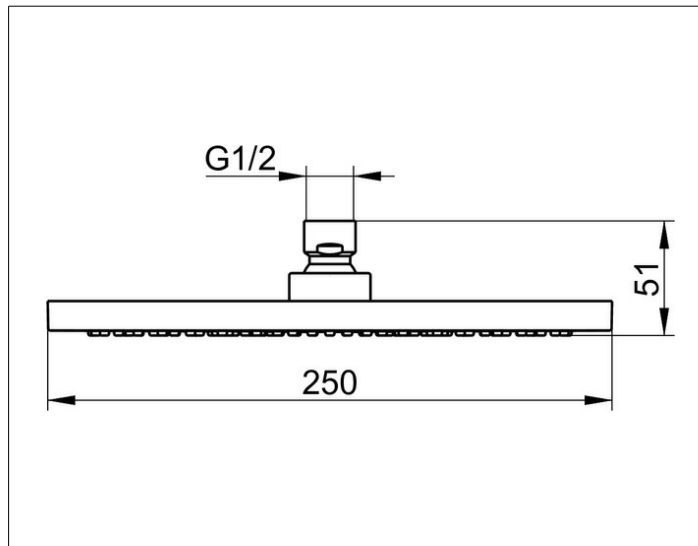

Brausen und Brausezubehör
59886130201 Верхний душ

ИЗДЕЛИЕ

ЧЕРТЕЖ

ОПИСАНИЕ ИЗДЕЛИЯ

круглая насадка, поток воды ограничен 15 л/мин.

ПОВЕРХНОСТЬ

Хром черный шлифованный

ГАБАРИТЫ

250 mm