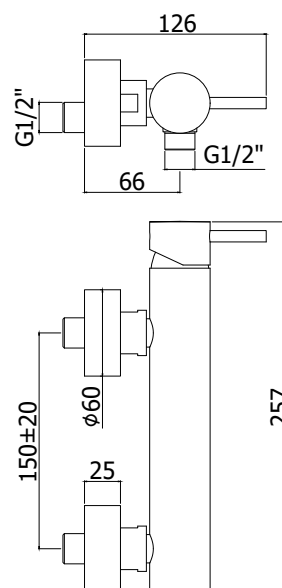

COLLEZIONE

light exclusive edition

IMMAGINE PRODOTTO

DISEGNO TECNICO

DESCRIZIONE

Miscelatore doccia completo di:

- set 2 eccentrici 1/2"x3/4"G e rosoni

ART.

LIG 168 . .

senza set doccia

- con attacco inferiore 1/2"G

LIG 168D . .

con supporto a muro snodato in metallo

- con doccia e flessibile

FINITURE

LIG