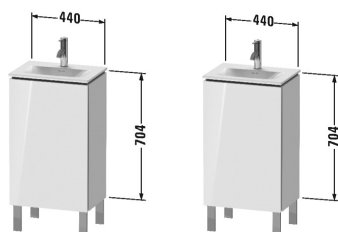

L-Cube Тумбочка напольная # LC6580 L/R

| < 440 мм > |

Тумбочка напольная	Размеры	Вес	Номер заказа
1 дверца, 1 стеклянная полка, для Viu # 073345			
Цвета			
M07 Бетонно-серый матовый декор M09 Светло-голубой матовый декор M11 Кашемировый дуб M12 Дуб брашированный, натуральный шпон M13 Американский орех, натуральный шпон M14 Терра, декор M18 Белый матовый, декор M21 Орех темный декор M22 Белый глянцевый декор M31 Сосна серебристая, декор M38 Доломитово-серый глянцевый лак M40 Черный глянцевый лак M43 Базальт матовый, декор M47 Каменно-синий глянцевый лак M49 Графит матовый, декор M51 Сосна коричневая, декор M52 Европейский дуб, декор M53 Каштан темный, декор M69 Орех брашированный (натуральный шпон) M71 Средиземноморский дуб M72 Дуб брашированный, натуральный шпон M75 Лен, декор M79 Орех натуральный, декор M80 Graphit Super Matt M85 Белый глянцевый лак M86 Капучино глянцевый лак M89 Фланелево-серый глянцевый лак M90 Фланелево-серый шелковисто-матовый лак M91 Серо-коричневый декор			
Вариант			
	440 x 440 x 311 мм		LC6580 L/R
Справка			
Ножки не входят в комплект поставки, пожалуйста, заказывайте отдельно., Рекомендуются ножки # UV 9991, UV 9992, Рекомендуются ножки # UV 9993, UV 9994, Необходимые данные для заказа: - петли слева (L) /справа (R)			
Соответствующая продукция			
Ножка алюминий матовый, 2 штуки, 152 x 44 x 10 мм	152 x 44 x 10 мм		UV9991
Ножка алюминий матовый, 4 штуки, 152 x 44 x 10 мм	152 x 44 x 10 мм		UV9992
Ножка хром, 2 штуки, 152 x 44 x 10 мм	152 x 44 x 10 мм		UV9993
Ножка хром, 4 штуки, 152 x 44 x 10 мм	152 x 44 x 10 мм		UV9994

L-Cube Тумбочка напольная # LC6580 L/R

|< 440 мм >|

Умывальник для рук, мебельный умывальник для рук без перелива, с плоскостью под смеситель, включая выпуск с керамической крышкой, глазуровка снизу, 450 x 320 мм