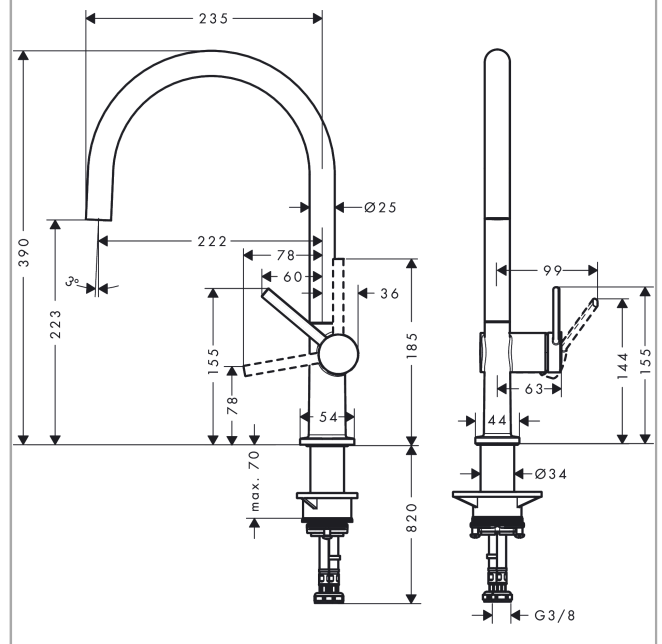

Talis M54

Кухонный смеситель однорычажный, 220, Eco, 1jet

Поверхности : хром Артикулный номер: 72843000

Описание

Характеристики

- ComfortZone 220
- угол поворота излива: регулировка на 4 уровня 60°, 110°, 150° или 360°
- ламинарная струя
- максимальный расход воды при 3 бар: 5 л/мин
- керамический узел смешивания
- соединительные шланги G 3/8
- регулируемое ограничение температуры
- подходит для проточных водонагревателей

Технология

Продукт

Чертеж

График расхода воды

Talis M54

Кухонный смеситель однорычажный, 220, Eco, 1jet

Поверхности : **хром** Артикульный номер: **72843000**

Покомпонентное изображение

Год выпуска: >12/19

Talis M54**Кухонный смеситель однорычажный, 220, Eco, 1jet**Поверхности : **хром** Артикульный номер: **72843000****Перечень запасных частей**

Год выпуска: >12/19

Позиция	Описание	Артикульный номер	PC	PU
1	spout cpl.	93757000	-	1
2	screw	97662000	-	1
3	spray former	93755000	-	1
4	service tool	93750000	-	1
5	O-Ring 14x2,5	98189000	-	1
6	service unit	93507000	-	1
7	axialring	97558000	-	1
8	handle	93736000	-	1
9	hollow set screw M5x5	98446000	-	1
10	screw cover	93735610	-	1
11	flange	93737000	-	1
12	nut	93738000	-	1
13	cartridge, assy	93760000	-	1
14	O-ring 36x3	98052000	-	1
15	support	97523000	-	1
16	fixing set (Ø 34)	95049000	-	1
17	lever collar	97548000	-	1
18	connection hose 900 mm M8x0,75 G3/8	93746000	-	1
19	O-ring 6,6x1,6	93019000	-	1