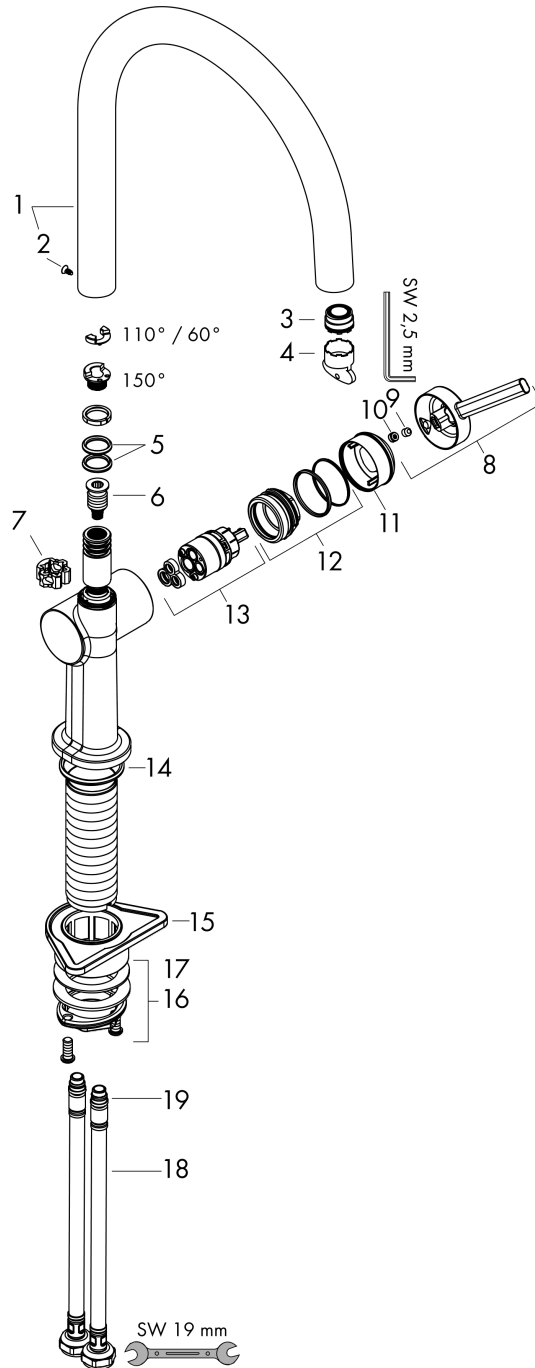

Talis M54

Кухонный смеситель однорычажный, 220, Eco, 1jet

Поверхности : хром Артикулный номер: 72843000

Описание

Характеристики

- ComfortZone 220
- угол поворота излива: регулировка на 4 уровня 60°, 110°, 150° или 360°
- ламинарная струя
- максимальный расход воды при 3 бар: 5 л/мин
- керамический узел смешивания
- соединительные шланги G 3/8
- регулируемое ограничение температуры
- подходит для проточных водонагревателей

Технология

Продукт

Чертеж

График расхода воды

Talis M54

Кухонный смеситель однорычажный, 220, Eco, 1jet

Поверхности : **хром** Артикульный номер: **72843000**

Покомпонентное изображение

Год выпуска: >12/19

Talis M54**Кухонный смеситель однорычажный, 220, Eco, 1jet**Поверхности : **хром** Артикульный номер: **72843000****Перечень запасных частей**

Год выпуска: >12/19

Позиция	Описание	Артикульный номер	PC	PU
1	spout cpl.	93757000	-	1
2	screw	97662000	-	1
3	spray former	93755000	-	1
4	service tool	93750000	-	1
5	O-Ring 14x2,5	98189000	-	1
6	service unit	93507000	-	1
7	axialring	97558000	-	1
8	handle	93736000	-	1
9	hollow set screw M5x5	98446000	-	1
10	screw cover	93735610	-	1
11	flange	93737000	-	1
12	nut	93738000	-	1
13	cartridge, assy	93760000	-	1
14	O-ring 36x3	98052000	-	1
15	support	97523000	-	1
16	fixing set (Ø 34)	95049000	-	1
17	lever collar	97548000	-	1
18	connection hose 900 mm M8x0,75 G3/8	93746000	-	1
19	O-ring 6,6x1,6	93019000	-	1