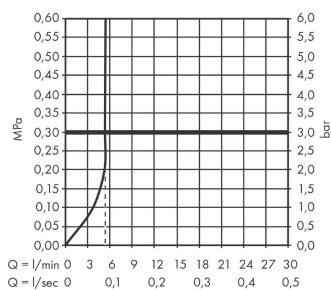

Технология

Продукт

Чертеж

График расхода воды

Talis M54

Кухонный смеситель однорычажный, 220, Eco, 1jet

Поверхности : **хром** Артикульный номер: **72843000**

Покомпонентное изображение

Год выпуска: >12/19

Talis M54**Кухонный смеситель однорычажный, 220, Eco, 1jet**Поверхности : **хром** Артикульный номер: **72843000****Перечень запасных частей**

Год выпуска: >12/19

Позиция	Описание	Артикульный номер	PC	PU
1	spout cpl.	93757000	-	1
2	screw	97662000	-	1
3	spray former	93755000	-	1
4	service tool	93750000	-	1
5	O-Ring 14x2,5	98189000	-	1
6	service unit	93507000	-	1
7	axialring	97558000	-	1
8	handle	93736000	-	1
9	hollow set screw M5x5	98446000	-	1
10	screw cover	93735610	-	1
11	flange	93737000	-	1
12	nut	93738000	-	1
13	cartridge, assy	93760000	-	1
14	O-ring 36x3	98052000	-	1
15	support	97523000	-	1
16	fixing set (Ø 34)	95049000	-	1
17	lever collar	97548000	-	1
18	connection hose 900 mm M8x0,75 G3/8	93746000	-	1
19	O-ring 6,6x1,6	93019000	-	1