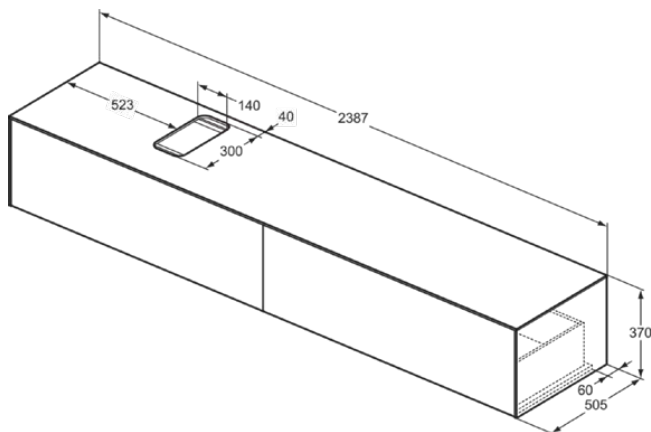

## T4334Y6

CONCA | Подстолье 2387x505x370 mm в покрытии светлый дуб, 2 ящика | Без ручек, Ящик с полным выдвижением, Нажимная система, Плавное закрывание, В сборе, Древесина из экологических источников, Шпон

### Общая информация

Тип изделия:	Мебель
Подтип изделия:	Подстолье
Бренд:	Ideal Standard
Коллекция:	CONCA
Дизайнер:	Palomba Serafini Associati
Colour:	Y6 - Светлый Дуб
Эффект обработки поверхности:	Матовые
Высота (мм):	370
Ширина (мм):	2387
Длина / Проекция (мм):	505
Способ крепления:	Крепежный комплект
Вес нетто (кг):	79.00
EAN-код:	8014140464808