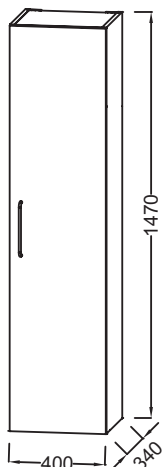

Коллекция: ODEON RIVE GAUCHE

Отделки\*:

E10 - Квебекский  
Дуб

G1C - Белый  
Блестящий Лак

N14 - Серый  
Антрацит

N18 - Белый  
Блестящий

E52 - Дуб Табак

Общие характеристики:

### Технические характеристики

- РАЗМЕРЫ (CM): 40 x 34 x 147 см
- МАТЕРИАЛ: Лак или меламин
- ВЕС: 25,1 кг
- ТИП УСТАНОВКИ: Подвесная

### Технический чертёж

Спецификация продукта: Колонна 40 см, правосторонняя. EB2570D-R5. Коллекция: ODEON RIVE GAUCHE. РАЗМЕРЫ (CM): 40 x 34 x 147 см. ВЕС: 25,1 кг. МАТЕРИАЛ: Лак или меламин. ТИП УСТАНОВКИ: Подвесная.