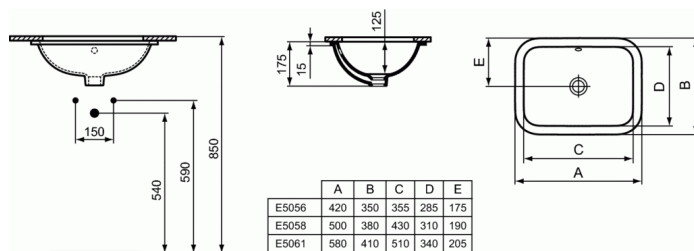

Артикул продукта: E5061

CONNECT

CONNECT прямоугольный встраиваемый под столешницу умывальник 58 см

Ideal Standard

CONNECT прямоугольный встраиваемый под столешницу умывальник 58 см

ПОКРЫТИЕ/ЦВЕТ*

01

* 01 = Euro White (Евробелый)