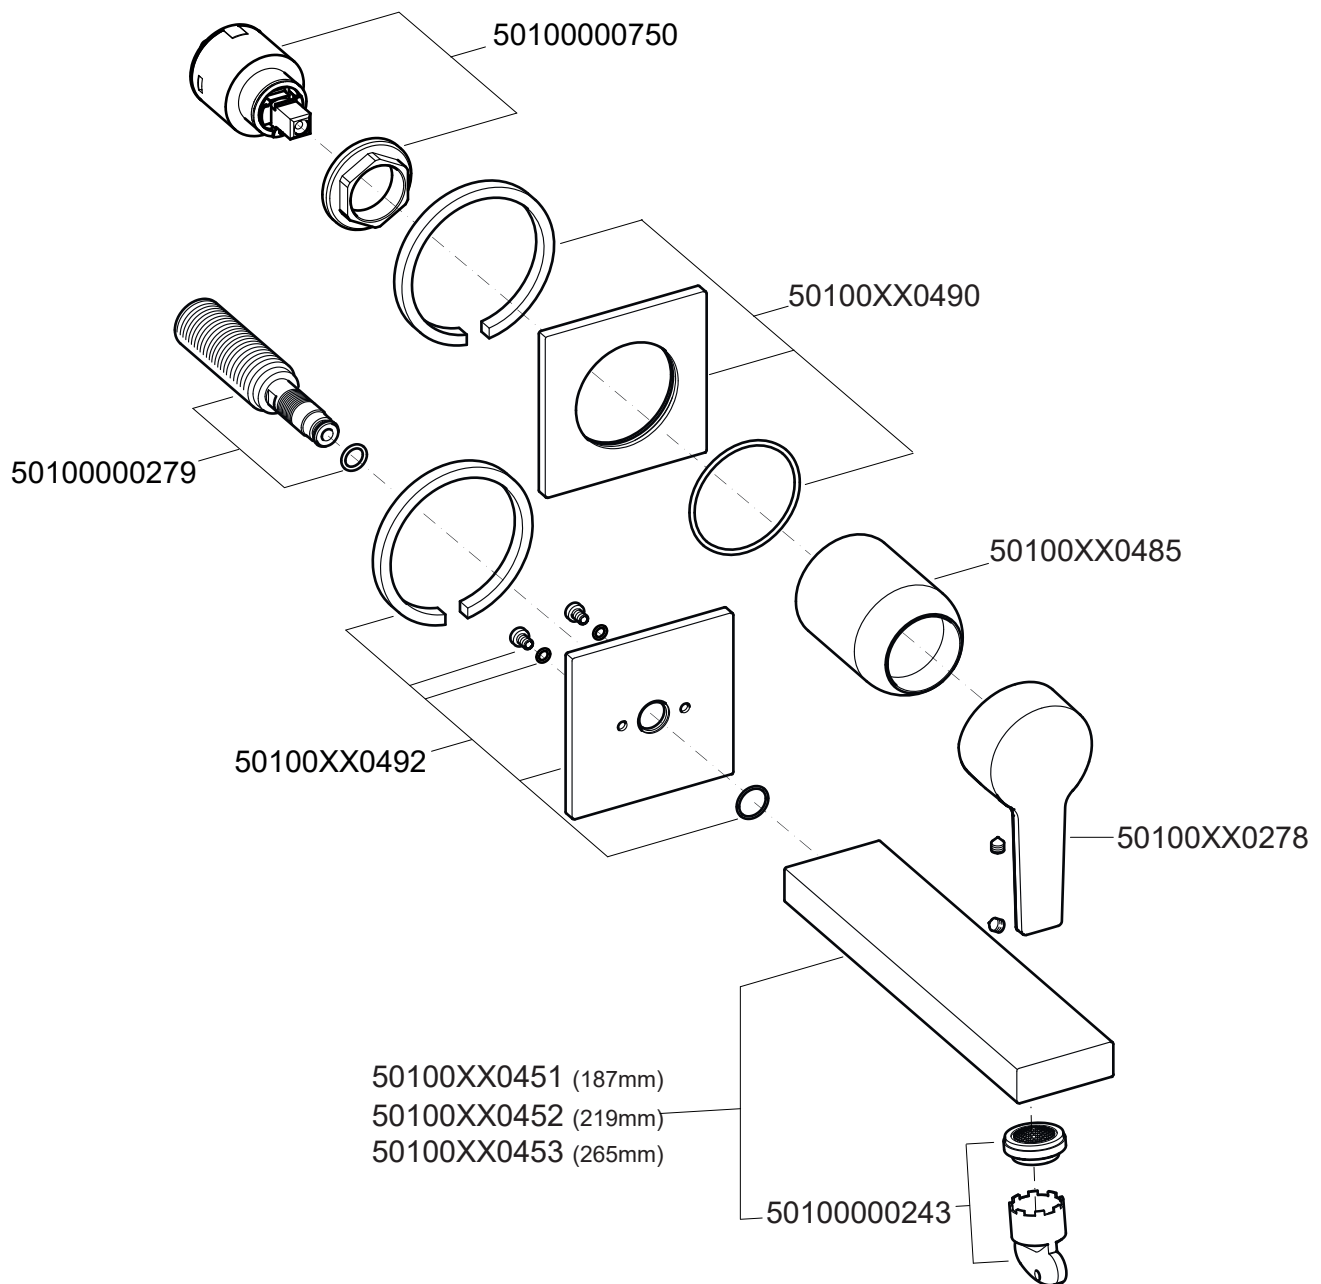

NL Reserveonderdelen

RU Запчасти

Edition 11

51116 XX0200 (219mm)

51116 XX0201 (187mm)

51116 XX0202 (265mm)

59916 000070

XX = 01, 03, 05, 13