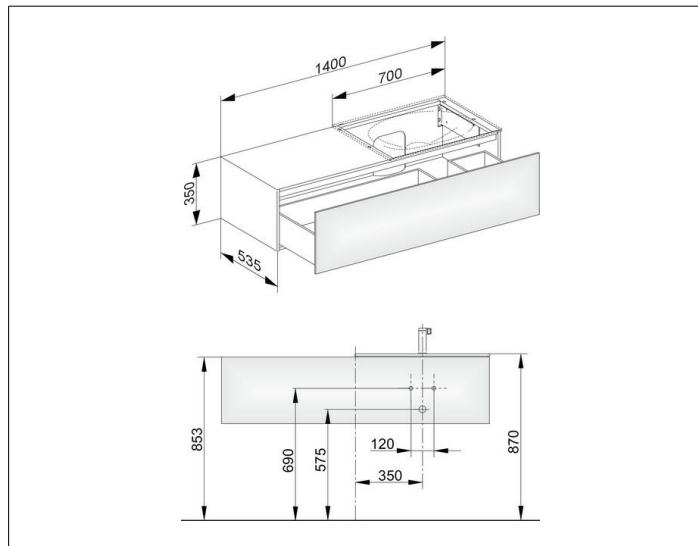

Edition 11

31166YU0100 Тумба под умывальник

ИЗДЕЛИЕ

ЧЕРТЕЖ

ОПИСАНИЕ ИЗДЕЛИЯ

подходит к керамическому умывальнику арт. 31140,
1 выдвижной фронт с нажимным открыванием push-to-open
дополнительно с внутренней светодиодной подсветкой
автоматическое вкл./выкл., теплый белый свет.

ОБОРУДОВАНИЕ

- 2 передвижных ящика для хранения (190 x 70 x 413 мм)

ПОВЕРХНОСТЬ

11, 14, 18, 27, 28, 30, 57, 85, 89

ГАБАРИТЫ

1400 x 350 x 535 mm