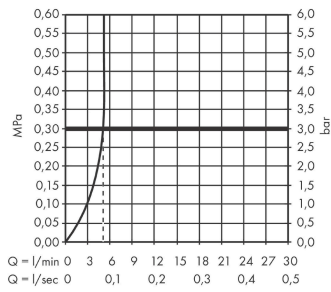

Finoris

Смеситель для раковины, однорычажный, 230 с вытяжным душем 2jet, со сливным клапаном Push-Open

Поверхности : хром Артикулный номер: 76063000

Описание

Характеристики

- состоит из: однорычажный смеситель для раковины, слив/перелив
- ComfortZone 230
- выступ: 191 мм
- высота излива: 229 мм
- тип струи: ламинарная струя, PowderRain
- Включение базовой струи нажатием клавиши или закрытием смесителя
- длина удлинения: 50 см
- поверхность душевого диска: графит
- максимальный расход воды при 3 барах: 5 л/мин
- керамический узел смешивания
- регулируемое ограничение температуры
- сливной клапан Push-Open G 1 ¼
- материал сливного набора: металл
- вид соединения: соединительные шланги G ¾
- клапан обратного тока воды

Технология

Награды за дизайн

reddot winner 2021

Продукт

Чертеж

Finoris

Смеситель для раковины, однорычажный, 230 с вытяжным душем 2jet, со сливным клапаном Push-Open

Поверхности : **хром** Артикульный номер: **76063000**

График расхода воды

Finoris

Смеситель для раковины, однорычажный, 230 с вытяжным душем 2jet, со сливным клапаном Push-Open

Поверхности : хром Артикульный номер: 76063000

Покомпонентное изображение

Год выпуска: >06/21