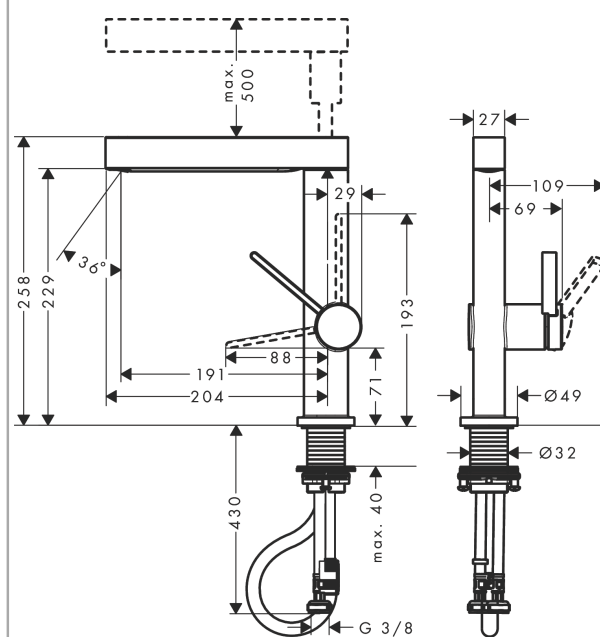

Finoris

Смеситель для раковины, однорычажный, 230 с вытяжным душем 2jet, со сливным клапаном Push-Open

Поверхности : хром Артикулный номер: 76063000

Описание

Характеристики

- состоит из: однорычажный смеситель для раковины, слив/перелив
- ComfortZone 230
- выступ: 191 мм
- высота излива: 229 мм
- тип струи: ламинарная струя, PowderRain
- Включение базовой струи нажатием клавиши или закрытием смесителя
- длина удлинения: 50 см
- поверхность душевого диска: графит
- максимальный расход воды при 3 барах: 5 л/мин
- керамический узел смешивания
- регулируемое ограничение температуры
- сливной клапан Push-Open G 1 ¼
- материал сливного набора: металл
- вид соединения: соединительные шланги G ¾
- клапан обратного тока воды

Технология

Награды за дизайн

reddot winner 2021

Продукт

Чертеж