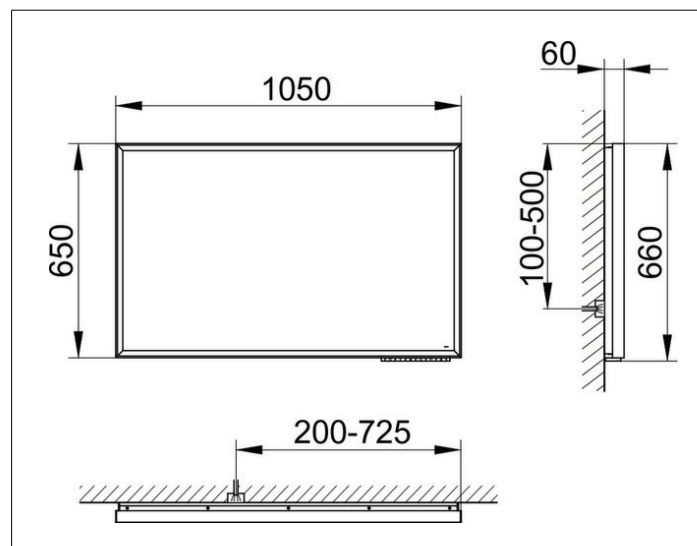

ЧЕРТЕЖ

ОПИСАНИЕ ИЗДЕЛИЯ

с подогревом зеркала,
бесступенчатая настройка тона подсветки от 2700
Кельвин (теплая белая) до 6500 Кельвин (дневной свет),
обрамление из алюминия, чёрный анодированный

Управление:

Сенсорные клавиши на корпусе зеркала,

DALI-управляемый

Подогрев зеркала:

автоматическое отключение через 20 мин

Подсветка:

Светодиоды (срок службы > 30.000 часов горения.)

Освещение рамы и умывальника отдельно

включаются/выключаются

бесступенчатый реостат/диммер

EEK: C , 62 kWh/1000h

ПОВЕРХНОСТЬ

62 Watt + 65 Watt

ГАБАРИТЫ

1050 x 650 x 60 mm