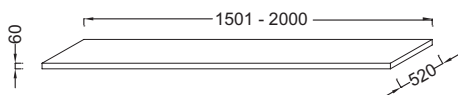

Технический чертёж

Преимущества при монтаже

- БЕЗ ВЫРЕЗА: подходит к любому типу раковин
- НАДЕЖНОСТЬ: Водоотталкивающее покрытие

Связанные продукты

- ВЕС: 30 кг
- ТИП УСТАНОВКИ: Подвесная
- ФИКСАЦИЯ: Установщику понадобится набор крепежей для монтажа на стену
- ВЫБОР РАЗМЕРА: Нужно заменить XXXX желаемым размером

Связанные продукты

- E78291: Декоративный слив с регулируемой высотой
- EB508: Комплект металлических кромок

Спецификация продукта: Столешница на заказ от 1501 до 2000 мм. EB52-XXXX. Коллекция: PARALLEL. РАЗМЕРЫ (СМ): 150,10 x 52 x 6 см. ВЕС: 30 кг. МАТЕРИАЛ: ДСП Меламин. ТИП УСТАНОВКИ: Подвесная. ПРОДУКТ В КОМПЛЕКТЕ: (смеситель, раковина и набор креплений заказываются отдельно). ФИКСАЦИЯ: Установщику понадобится набор крепежей для монтажа на стену. РЕКОМЕНДОВАННЫЙ СМЕСИТЕЛЬ: Смесители Stance - элегантность и легкость. ВЫБОР РАЗМЕРА: Нужно заменить XXXX желаемым размером.