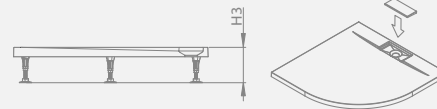

The possibility of buying legs.
Доступны дополнительные ножки.

| Art. No. № арт. | Dimensions Ножки для поддона размером: 900x900 |
|-------------------|--|
| NB003-M5 | 900x900 |

Height with feet (option).
Высота с ножками (опция).

| | |
|----------------|-------------------|
| Model Модель | Art. No. № арт. |
| GIAROS A 90x90 | MKGA9090-03 |

GIAROS A

To be installed on floor, siphon outlet \varnothing 50 mm, installing legs included, recommended siphon 5SL1.

Поддон для монтажа непосредственно на пол. Ножки в комплекте. Отверстие под сифон \varnothing 50 мм, рекомендуемый сифон 5SL1.

| GIAROS A | A1 | A2 | B1 | C1 | C2 | H1 | H2 | H3 |
|----------|-----|-----|-----|----|-----|----|----|---------|
| 90x90 | 900 | 900 | 100 | 70 | 450 | 40 | 18 | 122-152 |