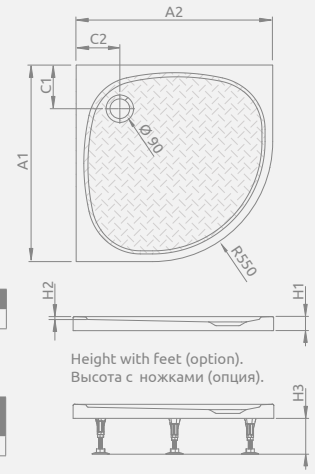

Anti-slip surface.
Антискользящая поверхность.

| | |
|----------------|-------------------|
| Model Модель | Art. No. № арт. |
| ZANTOS A 90x90 | M3ZNA9090-06 |

ZANTOS A

To be installed on floor (without legs), siphon outlet \varnothing 90 mm, recommended siphons TB90, TB21, TBXS, R500, R580, R510, 690P.

Низкий поддон, комплект ножек приобретается отдельно, отверстие под сифон \varnothing 90 мм. Рекомендуемые сифоны: TB90, TB21, TBXS, R500, R580, R510, 690P.

| ZANTOS A | A1 | A2 | C1 | C2 | H1 | H2 | H3 |
|----------|-----|-----|-----|-----|----|----|--------|
| 90x90 | 900 | 900 | 200 | 200 | 32 | 10 | 95-125 |

The possibility of buying legs.
Доступны дополнительные ножки.

| Art. No. № арт. | Dimensions Ножки для поддона размером: 900x900 |
|-------------------|--|
| NB003-M5 | 900x900 |

Height with feet (option).
Высота с ножками (опция).