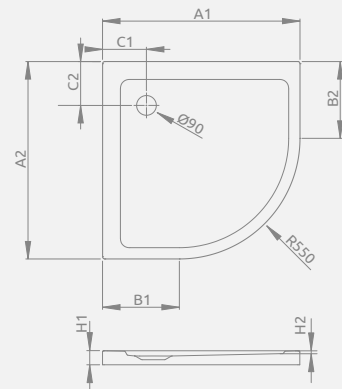

DOROS PLUS A

To be installed on floor (without legs), siphon outlet $\varnothing$ 90 mm, recommended siphons TB90.

Поддон с заполнением из пенополиуретана, для монтажа непосредственно на пол. Отверстие под сифон $\varnothing$ 90 мм. Рекомендуемые сифоны: TB90.

DOROS PLUS A	A1	A2	B1	B2	C1	C2	H1	H2
80x80	800	800	250	250	200	200	40	6
90x90	900	900	350	350	200	200	40	6