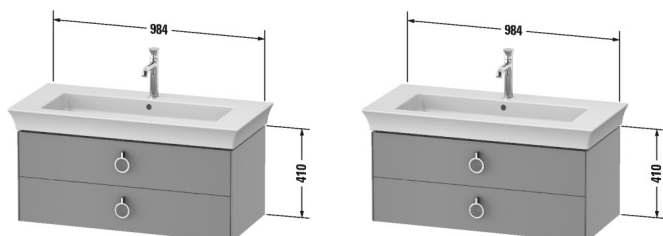

**Тумбочка подвесная # WT4352**

| &lt; 984 мм &gt; |

Тумбочка подвесная	Размеры	Вес	Номер заказа
2 выдвижных ящика, верхний ящик, вкл. вырез и крышку для сифона, для White Tulip # 236310			
<b>Цвета</b>			
M36 Белый шелковисто-матовый лак M39 Скандинавский белый шелковисто-матовый лак M58 Graphite Satin Matt M60 Серо-коричневый шелковисто-матовый лак M77 Черный орех, цельный M85 Белый глянцевый лак M92 Каменно-серый шелковисто-матовый лак MH1 Graphite High Gloss MH2 Stone Grey High Gloss MH3 Taupe High Gloss MH4 Nordic White High Gloss MH5 Natural Oak solid			
<b>Вариант</b>	984 x 458 мм		WT4352
<b>Справка</b>			
Фасад также доступен из массива дерева: Орех 77 или Дуб H5, Рекомендуется малогабаритный сифон # 005076, Система разделителей не монтируется дополнительно, она должна быть установлена на фабрике., Системы внутренней подсветки нельзя переустановить, они монтируются на фабрике. , Необходимые данные для заказа: - цвет фронта, - цвет корпуса, - внутренние разделители да/нет, - орех 77 или натуральный дуб H5, - внутренняя система подсветки да/нет			
<b>Принадлежности</b>			
Дополнительные модули Система внутренней подсветки для тумбочки, Положение внутренней подсветки без вариантов, Energieeffizienzklasse: G, LED модуль, цветовая температура 3500 K, 8 Вт			WT9696
Дополнительные модули Система разделителей из массива дерева, для шкафчиков шириной 984 мм	984 мм		UV9863
<b>Соответствующая продукция</b>			
Малогабаритный сифон , 1 1/4" мм	1 1/4" мм		005076
Умывальник, умывальник для мебели с переливом, с плоскостью под смеситель, Нажимной выпуск с керамическим покрытием включен, глазуровка снизу, 1050 x 490 мм	1050 x 490 мм		236310

**Тумбочка подвесная # WT4352**

|< 984 мм >|

---

*Все чертежи содержат необходимые размеры с соблюдением стандартных допусков. Они указаны в мм и не являются обязательными. Точные размеры, в частности для монтажа по индивидуальному заказу, можно получить только по готовому изделию.*