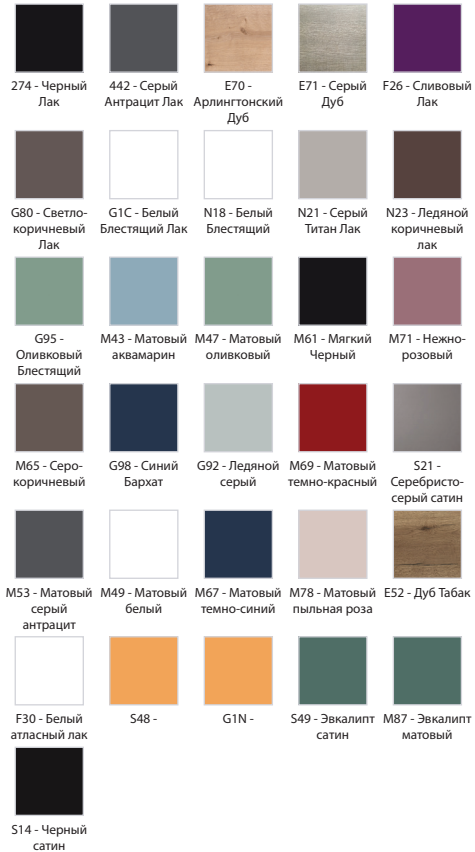

EB1587-E71

Коллекция: VIVIENNE

Отделки\*:

Общие характеристики: