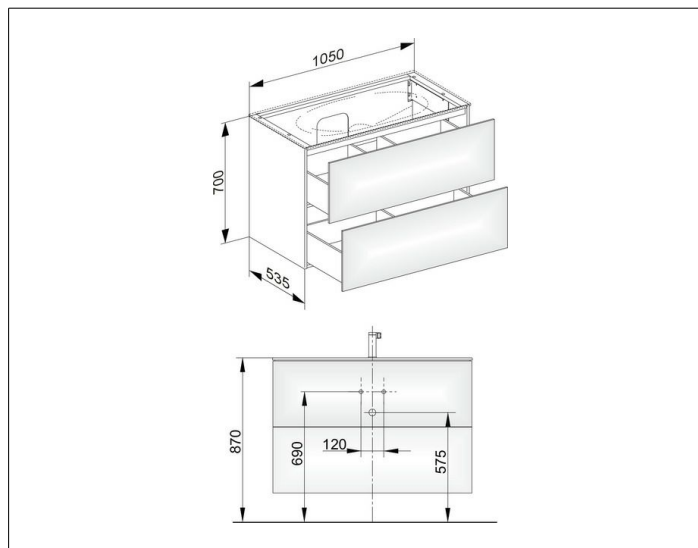

Edition 11

31352YY0100 Тумба под умывальник

ИЗДЕЛИЕ

ЧЕРТЕЖ

ОПИСАНИЕ ИЗДЕЛИЯ

подходит к керамическому умывальнику арт. 31150 и к умывальнику из варикора на заказ,
2 выдвижных фронта с нажимным открыванием push-to-open
дополнительно с внутренней светодиодной подсветкой
автоматическое вкл./выкл., теплый белый свет.

ОБОРУДОВАНИЕ

- 2 передвижных ящика для хранения (190 x 70 x 413 мм)

ПОВЕРХНОСТЬ

11, 14, 18, 27, 28, 30, 57, 85, 89

ГАБАРИТЫ

1050 x 700 x 535 mm