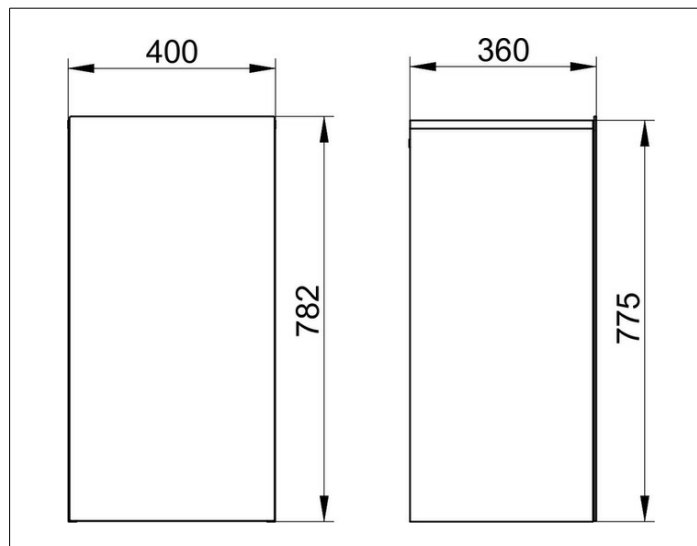

Stageline

32811XX0001 Средний шкаф

**ИЗДЕЛИЕ**

**ЧЕРТЕЖ**

**ОПИСАНИЕ ИЗДЕЛИЯ**

с 1 дверцей, с амортизатором

**ОБОРУДОВАНИЕ**

- 2 стеклянных полочек

**ПОВЕРХНОСТЬ**

18, 30, 97

**ГАБАРИТЫ**

400 x 782 x 360 mm