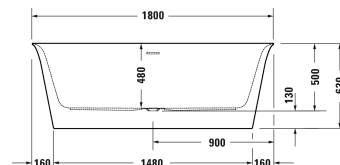

**Ванна # 700469000000000**

|< 1800 мм >|

Ванна	Размеры	Вес	Номер заказа
отдельно стоящая, с бесшовной акриловой панелью и рамой, с двумя наклонами для спины, со специальным сливом и переливом, сантехнический акрил, Полезный объем 282 л, water level 400 мм			
<b>Цвета</b>			
00 Белый Alpin			
<b>Вариант</b>			
Базовая модель	1800 x 900 мм	72,700 кг	700469000000000

Все чертежи содержат необходимые размеры с соблюдением стандартных допусков. Они указаны в мм и не являются обязательными. Точные размеры, в частности для монтажа по индивидуальному заказу, можно получить только по готовому изделию.