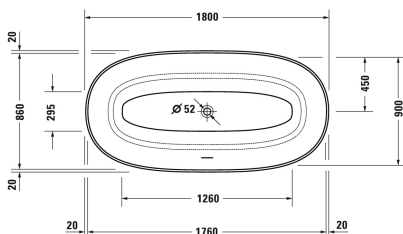

**Ванна # 700469000000000**

|< 1800 мм >|

Ванна	Размеры	Вес	Номер заказа
отдельно стоящая, с бесшовной акриловой панелью и рамой, с двумя наклонами для спины, со специальным сливом и переливом, сантехнический акрил, Полезный объем 282 л, water level 400 мм			
<b>Цвета</b>			
00 Белый Alpin			
<b>Вариант</b>			
Базовая модель	1800 x 900 мм	72,700 кг	700469000000000

Все чертежи содержат необходимые размеры с соблюдением стандартных допусков. Они указаны в мм и не являются обязательными. Точные размеры, в частности для монтажа по индивидуальному заказу, можно получить только по готовому изделию.