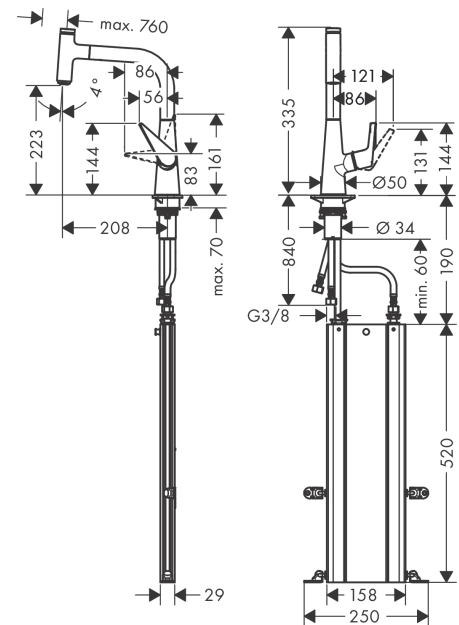

**Talis Select M51****Кухонный смеситель однорычажный, 220, с вытяжным изливом, 1jet, sBox**Поверхности : **хром**    Артикульный номер: **73852000****Описание****Характеристики**

- состоит из: однорычажный кухонный смеситель, корпус для шланга
- ComfortZone 220
- угол поворота излива: регулировка на 2 уровня, на 110° или 150°
- обычная струя
- кнопка Select: для комфортного включения/выключения воды
- магнитная система крепления душа MagFit
- максимальный расход воды при 3 бар: 20 л/мин
- керамический узел смешивания
- соединительные шланги G 3/8
- встроенный клапан обратного тока воды
- подходит для проточных водонагревателей

**Технология****Продукт****Чертеж**

**Talis Select M51**

**Кухонный смеситель однорычажный, 220, с вытяжным изливом, 1jet, sBox**

Поверхности : **хром**      Артикульный номер: **73852000**

**График расхода воды**