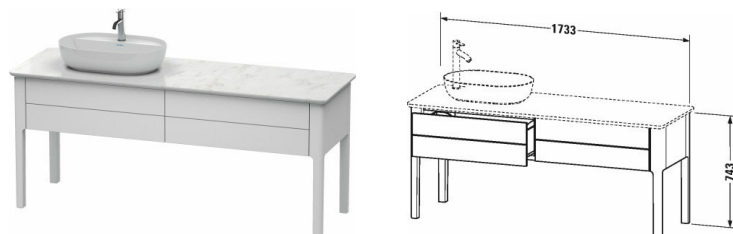

Лув Тумбочка для консоли напольная # LU9563 L/R

| < 1733 мм > |

Тумбочка для консоли напольная	Размеры	Вес	Номер заказа
2 выдвижных отделения			
Цвета			
M36 Белый шелковисто-матовый лак M39 Скандинавский белый шелковисто-матовый лак M54 Almond Satin Matt M60 Серо-коричневый шелковисто-матовый лак M92 Каменно-серый шелковисто-матовый лак M97 Светло-голубой шелковисто-матовый лак M98 Темно-синий шелковисто-матовый лак			
Вариант			
	1733 x 570 мм		LU9563 L/R
Справка			
Рекомендуется малогабаритный сифон # 005076, Консоль не включена в комплект поставки, пожалуйста, заказывайте отдельно, Общая ширина с консолью 1783 мм, Система разделителей не монтируется дополнительно, она должна быть установлена на фабрике., Регулятор высоты, встроенный в ножку (-5 мм + 20 мм), Необходимые данные для заказа:, - L/R = умывальник слева или справа, - внутренние разделители да/нет, - положение системы разделителей слева (L), справа (R) или с обеих сторон (B), - орех 77 или клен 78			
Принадлежности			
Дополнительные модули Система разделителей из массива клена или ореха, для шкафчиков шириной 866 мм	866 мм		UV9810 B
Дополнительные модули Система разделителей из массива клена или ореха, для шкафчиков шириной 866 мм, рядом с керамикой	866 мм		UV9811 L/R
Дополнительные модули Система разделителей из массива клена или ореха, для шкафчиков шириной 866 мм, под керамикой	866 мм		UV9812 L/R
Соответствующая продукция			
Консоль из массива дерева 1 столешница с одним вырезом слева или справа, для тумбочек с консолью, 1783 x 595 мм	1783 x 595 мм		LU9463 L/R
Каменная кварцевая консоль 1 столешница с одним вырезом слева или справа, для тумбочек с консолью, 1783 x 595 мм	1783 x 595 мм		LU9468 L/R
Малогабаритный сифон , 1 1/4" мм	1 1/4" мм		005076