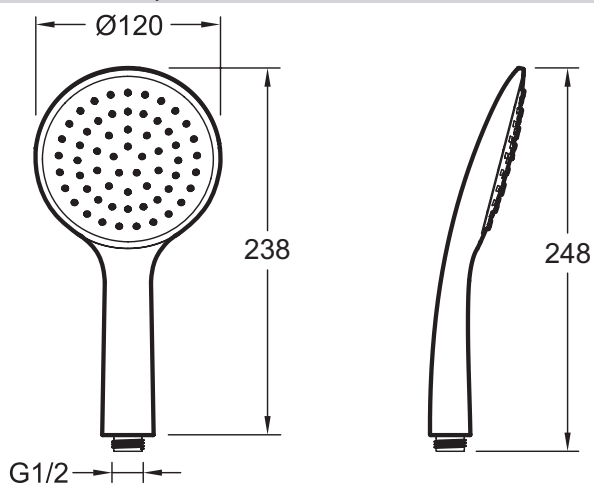

Коллекция: TALAN

Отделка*:

CP - Хром

Общие характеристики:

Технические характеристики

• РАЗМЕРЫ (CM) : 12 x 12 см

• МАТЕРИАЛ : N/A

Технический чертёж

Спецификация продукта : Ручной душ. E21759. Коллекция : TALAN. РАЗМЕРЫ (CM) : 12 x 12 см. МАТЕРИАЛ : N/A.