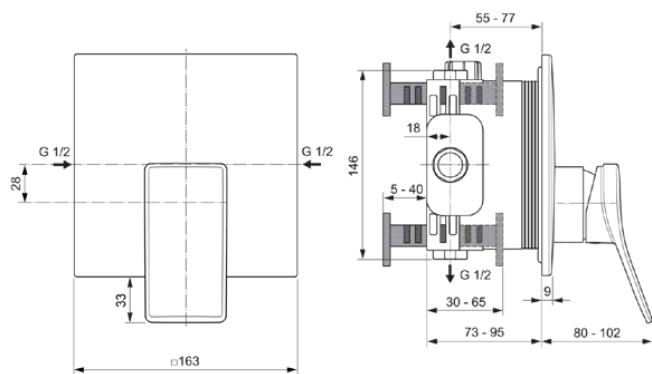

## A7373GN

CONCA | Встраиваемый смеситель для душа 163x80x196 мм в покрытии серебряный шторм, Kit 1 required (A1000), 23 l/min (3 bar) | Технология Click, EPD, Технология PVD

### Общая информация

Тип изделия:	Смесители для душа
Подтип изделия:	Встраиваемый смеситель для душа
Бренд:	Ideal Standard
Коллекция:	CONCA
Дизайнер:	Palomba Serafini Associati
Colour:	GN - Серебряный Шторм
Эффект обработки поверхности:	Шелковисто-матовые
Высота (мм):	196
Ширина (мм):	163
Длина / Проекция (мм):	80 - 102
Способ крепления:	Необходим внутренний комплект 1
Рекомендуемый встроенный комплект:	A1000
Вес нетто (кг):	1.34
EAN-код:	3800861085126